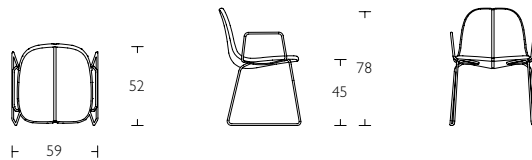

**Duo**  
Chair, armchair  
& barstool  
by Patrick Norguet

## Duo Stackable chair

- S Stomme i formpressat trä belagd med kallskum. Tvådelad alternativt enfärgad klädsel i tyg eller läder. Golvmed i krom.
- En Frame in laminated wood covered with cold foam. Upholstered in mixed or single coloured fabric or leather. Chromed sledge base.
- G Sitzschale aus formgepresstem Holz mit Kaltschaum gepolstert. Zweifarbig Bezüge empfohlen. Kufengestell aus Stahl verchromt.

## Duo Stackable armchair

- S Stomme i formpressat trä belagd med kallskum. Tvådelad alternativt enfärgad klädsel i tyg eller läder. Armledare och golvmed i krom.
- En Frame in laminated wood covered with cold foam. Upholstered in mixed or single coloured fabric or leather. Chromed armrests and sledge base.
- G Sitzschale aus formgepresstem Holz mit Kaltschaum gepolstert. Zweifarbig Bezüge empfohlen. Kufengestell und Armlehnen aus Stahl verchromt.