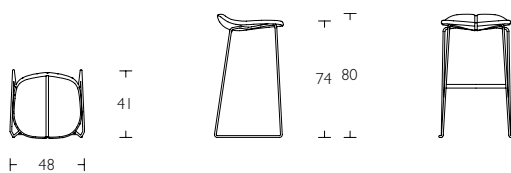

Duo Barstool