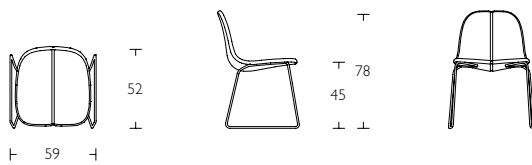

## Duo Stackable chair

- S Stomme i formpressat trä belagd med kallskum. Tvådelad alternativt enfärgad klädsel i tyg eller läder. Golvmed i krom.
- En Frame in laminated wood covered with cold foam. Upholstered in mixed or single coloured fabric or leather. Chromed sledge base.
- G Sitzschale aus formgepresstem Holz mit Kaltschaum gepolstert. Zweifarbig Bezüge empfohlen. Kufengestell aus Stahl verchromt.