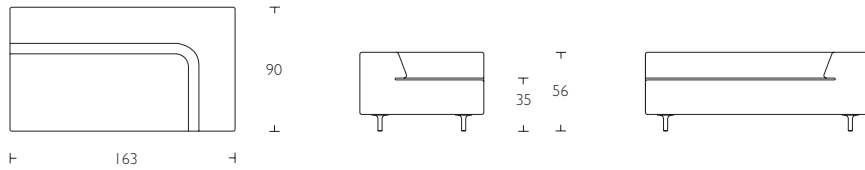

## Easy Block Easy chair 90° Corner section

S Sits och rygg i kallskum svept med flamfiber. Klädsel i tyg eller läder. Trästomme med Nozag fjäder. Ben i krom.

En Seat and back in cold foam with flameproof fibre. Upholstered in fabric or leather. Wooden frame with Nozag spring system. Chromed legs.

## Easy Block Sofa 2-seater right or left section