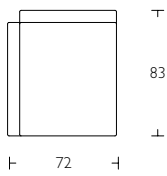

Etage
Table
by Eero Koivisto

Etage Table

S Bordsskiva i laminerad MDF, Formica High Gloss AR+ med fasade kanter. Ben i krom.

En Tabletop in laminated MDF, Formica High Gloss AR+ with bevelled edges. Legs in chrome.