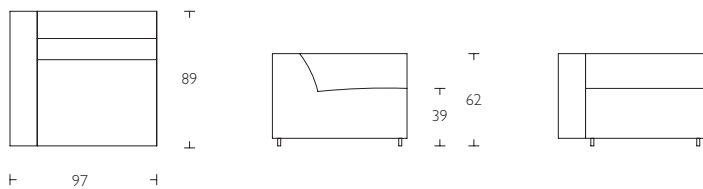

Float
Sofa system
by Eero Koivisto

Float Easy chair light

S Kombinerbar sektionssoffa med sits och rygg i kallsaum svept med flammfiber. Avtagbar klädsel i tyg, fast klädsel i läder. Trästimme med Nozag fjäder. Ben i krom.

Float Corner

Float Sofa 1-seater right or left section

Float Sofa right or left section

Float Sofa

Float Sofa UA 2-seater right or left section