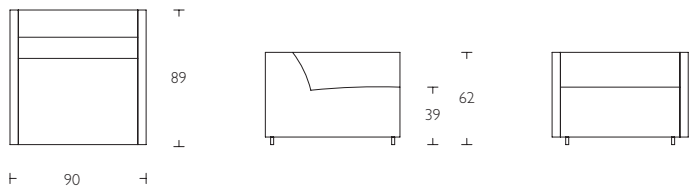

Float
Sofa system
by Eero Koivisto

Float Easy chair light

S Kombinerbar sektionssoffa med sits och rygg i kallsaum svept med flammfiber. Avtagbar klädsel i tyg, fast klädsel i läder. Trästimme med Nozag fjäder. Ben i krom.

Float Corner

Float Sofa 1-seater right or left section

Float Sofa right or left section

Float Sofa

Float Sofa UA 2-seater right or left section