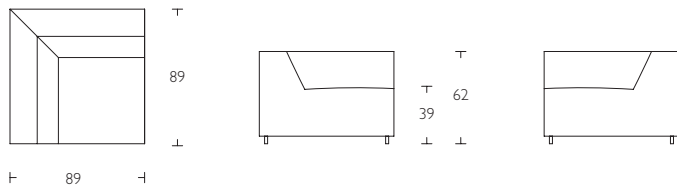

Float
Sofa system
by Eero Koivisto

Float Easy chair light

S Kombinerbar sektionssoffa med sits och rygg i kallsaum svept med flammfiber. Avtagbar klädsel i tyg, fast klädsel i läder. Trästimme med Nozag fjäder. Ben i krom.

Float Corner

Float Sofa 1-seater right or left section

Float Sofa right or left section

Float Sofa

Float Sofa UA 2-seater right or left section