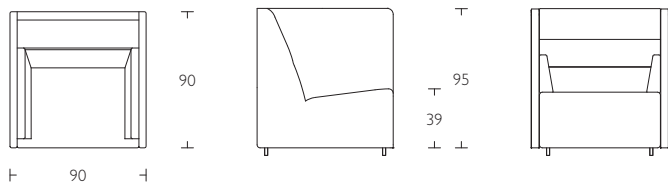

Float high
Easy chair & sofa
by Eero Koivisto

Float high Easy chair

- S Sits och rygg i kallsaum svept med flamfiber. Fast klädsel i tyg. Trästomme med Nozag fjäder. Alternativ med sockel i laminat för högre sitthöjd. Ben i krom.
- En Seat and back in cold foam with flameproof fibre. Fixed fabric upholstery. Wooden frame with Nozag spring system. Alternatively with laminated base for higher seating. Chromed legs.
- G Sitz und Lehne aus Kaltschaum mit nicht entflammaren Fasern. Fester Stoffbezug. Holzgestell mit Nozag-Federung. (Wahlweise mit Sockel aus Laminat für höhere Sitzhöhe.) Beine aus Chrom.