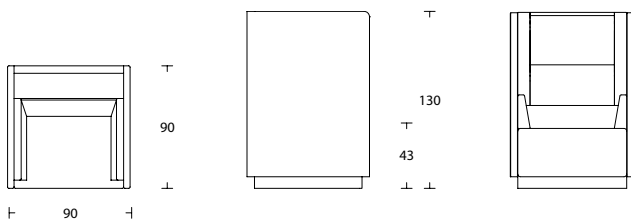

Float high large
Easy chair & sofa
by Eero Koivisto

Float high large Easy chair

S Stomme i trä inkl. Nozagfjäder i sits. Kallsaum svept med flamfiber. Fast klädsel i tyg eller läder. Sockel i svartbetsad MDF.