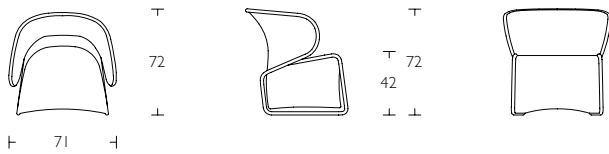

Fly
Easy chair
by Patrick Norguet

Fly Easychair

S Lackerad metallstomme med bärande textilt överdrag i brun, grön alt. svart. Kan brukas i både i ute- och inomhusmiljöer.

En Coated metal cantilever frame, upholstered with a knitted fabric-skin. For indoor and outdoor use.

G Freischwingerrahmen aus Metall, Bespannung aus Strickgewebe (100 % Polyester) Sessel für Außen- und Inneneinsatz Ausführung mit Sitzpolster nur für Inneneinsatz.

Fly Seat pad

Upholstered with seating pad, for indoor use only.