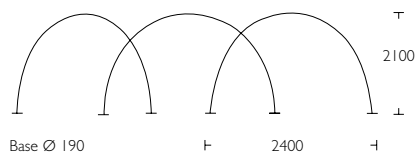

Forest
Room divider
by Katrin Greiling

Forest Room divider

S Rumsavdelare med justerbar konstruktion i aluminium. Stativ i röd eller grå lackerad metall.

En Room divider in flexible aluminium construction. Red or gray lacquered metal stand.

G Raumteiler mit flexibler Aluminiumkonstruktion. Stativ aus rot oder grau lackiertem Metall.

Forest was nominated to the Swedish Design Award in 2006.

Suggestions of combinations

Forest Detail

Red
RAL 3020