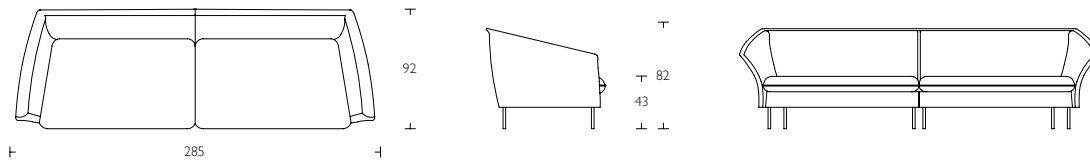

Grand
Sofa & ottoman
by Monica Förster

Grand Ottoman

S Stomme i trä med detaljer av formpressat trä belagd med kallsaum svept med flamfiber. Fast klädsel i tyg eller läder. Ben i krom.

En Frame in wood covered with details of laminated wood with cold foam wrapped with flameproof fibre. Fixed upholstery in fabric or leather. Chromed legs.

G Rahmen aus Holz, teilweise formgepresst, Polsterung aus Kaltschaum. Fester Bezug aus Stoff oder Leder. Beine aus Stahl verchromt.

Grand Sofa

Grand Sofa right

Grand Sofa left