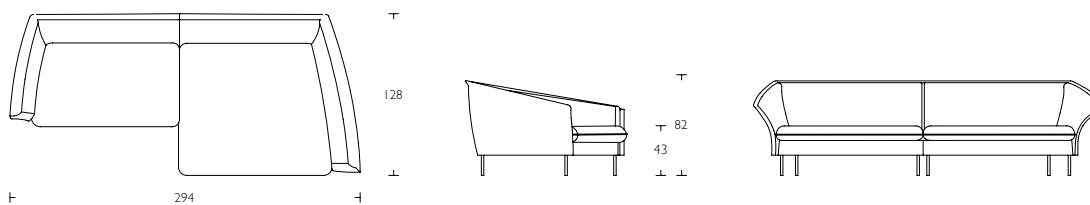

Grand
Sofa & ottoman
by Monica Förster

Grand Ottoman

S Stomme i trä med detaljer av formpressat trä belagd med kallsaum svept med flamfiber. Fast klädsel i tyg eller läder. Ben i krom.

En Frame in wood covered with details of laminated wood with cold foam wrapped with flameproof fibre. Fixed upholstery in fabric or leather. Chromed legs.

G Rahmen aus Holz, teilweise formgepresst, Polsterung aus Kaltschaum. Fester Bezug aus Stoff oder Leder. Beine aus Stahl verchromt.

Grand Sofa

Grand Sofa right

Grand Sofa left