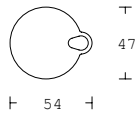

Grip
Table & Vase
by Satyendra Pakhalé

Grip Table

S Bord med vit skiva i Corian®. Stativ i vitlackad metall. Grip Vase i vitt porslin finns som tillbehör.

En Table with white tabletop in Corian®. White lacquered support. Grip Vase in white porcelain is available as an options.

G Tischplatte aus Corian®, weiß. Säule und Fußplatte aus weiß lackiertem Metall. Zubehör: Weiße Porzellan Blumenvase.

Grip Material

Material Corian®

Grip Vase

White porcelain, H 160mm