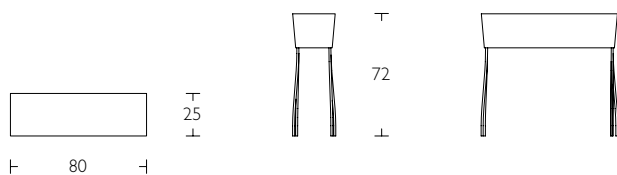

Green Pedestals Stool & table

S Vitlackerad metall, ben med plastfot. Bordskiva i vitpigmenterat ek-laminat alt. sits i plywood klädd i tyg eller läder.

En White lacquered metal, legs with plastic glides. Tabletop in white stained oak laminate or seat in plywood upholstered in fabric or leather.

G Rahmen und Beine aus Metall weiß lackiert, Beine mit Kunststoffgleitern Tischplatte aus Laminat Eiche geweißt alternativ Sitz gepolstert und mit Stoff oder Leder bezogen.

Green Pedestals Divider

S Växtförvaring i vitlackerad metall, ben med plastfot.

En Flowerboxes in white lacquered metal, legs with plastic glides.

G Runde, quadratische und Rechteckige Pflanzbehälter aus Metall, weiß lackiert.

Green Pedestals Detail

O₂asis by OFFECCT

O₂asis is an assortment of design products, which together with flowers and plant enhances and adds value to the work environment, not least through an improved indoor air quality.