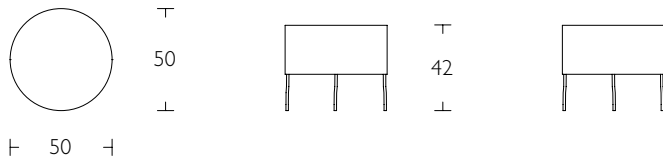

Green Pedestals
Divider, stool
& table
by Front

Green Pedestals Stool & table

S Vitlackerad metall, ben med plastfot. Bordskiva i vitpigmenterat ek-laminat alt. sits i plywood klädd i tyg eller läder.

En White lacquered metal, legs with plastic glides. Tabletop in white stained oak laminate or seat in plywood upholstered in fabric or leather.

G Rahmen und Beine aus Metall weiß lackiert, Beine mit Kunststoffgleitern Tischplatte aus Laminat Eiche geweißt alternativ Sitz gepolstert und mit Stoff oder Leder bezogen.

Green Pedestals Divider

S Växtförvaring i vitlackerad metall, ben med plastfot.