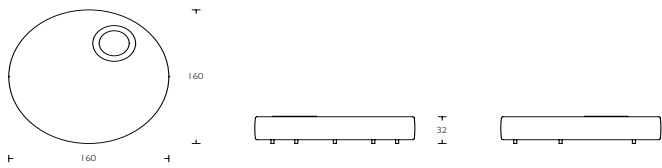

Green Islands

S Stomme i trä belagd med kallskum med planteringskär i plast. Klädd i tyg eller läder.

En Frame in wood covered with cold foam with integrated flower pot recess. Upholstered in fabric or leather.

G Divan mit Rahmen aus formgepresstem Holz rundum gepolstert mit eingelassenem Pflanzbehälter und Edelstahlabdeckung. Stoff- oder Lederbezug.