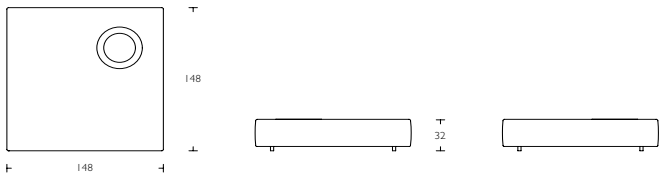

G Divan mit Rahmen aus formgepresstem Holz rundum gepolstert mit eingelassenem Pflanzbehälter und Edelstahlabdeckung. Stoff- oder Lederbezug.

Green Islands

Green Islands Detail

Integrated flower pot recess
Size: Ø 339 / 245, h 229 mm