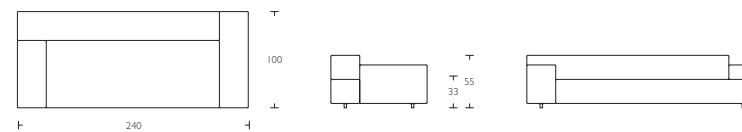

Grow Chaiselounge right

S Sits och rygg i kallskum svept med flämfiber. Klädd i tyg eller i läder. Trästimme med Nozag fjäder. Ben i krom.

En Seat and back in cold foam with flameproof fibre. Upholstered in fabric or leather. Wooden frame with Nozag spring system. Chromed legs.

G Sitz und Lehne aus nicht entflammarem Kaltschaum, Stoff- oder Lederbezug. Holzrahmen mit Nozag-Federung. Füße aus verchromtem Stahl.

Grow Chaiselounge left

Grow Sofa

Grow Accessories

Suggestions of combinations

Grow
Sofa system
by Teruhiro Yanagihara