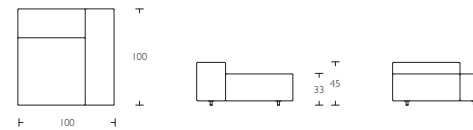

Grow
Sofa system
by Teruhiro Yanagihara

Grow Chaiselounge right

S Sits och rygg i kallskum svept med flämfiber. Klädd i tyg eller i läder. Trästimme med Nozag fjäder. Ben i krom.

En Seat and back in cold foam with flameproof fibre. Upholstered in fabric or leather. Wooden frame with Nozag spring system. Chromed legs.