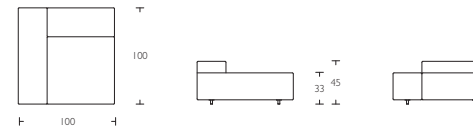

Grow Chaiselounge left