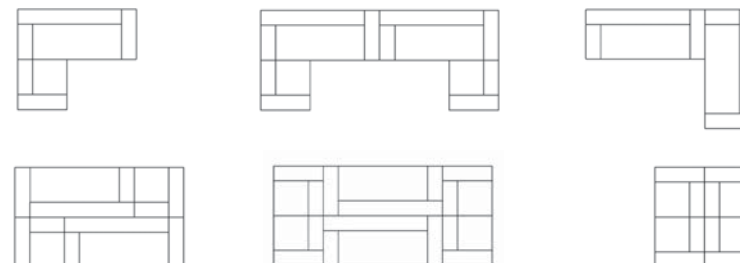

Grow
Sofa system
by Teruhiro Yanagihara

Grow Chaiselounge right

S Sits och rygg i kallskum svept med flämfiber. Klädd i tyg eller i läder. Trästimme med Nozag fjäder. Ben i krom.

En Seat and back in cold foam with flameproof fibre. Upholstered in fabric or leather. Wooden frame with Nozag spring system. Chromed legs.

G Sitz und Lehne aus nicht entflammarem Kaltschaum, Stoff- oder Lederbezug. Holzrahmen mit Nozag-Federung. Füße aus verchromtem Stahl.

Grow Chaiselounge left

Grow Sofa

Grow Accessories

Back cushion

Armrest

Armrest tray

Suggestions of combinations

Grow
Sofa system
by Teruhiro Yanagihara