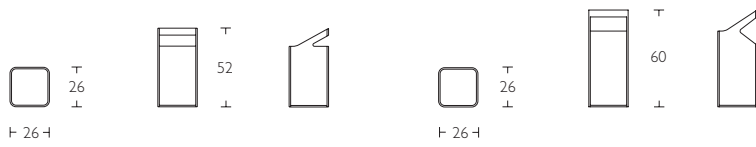

## K-Line Paperbin & umbrella stand

S Formpressat trä i vitlack. Metalldelar i krom.

En Laminated wood in white lacquer. Chromed metal parts.

G Formgepresstes Holz, weiß lackiert. Metallteile aus Chrom.