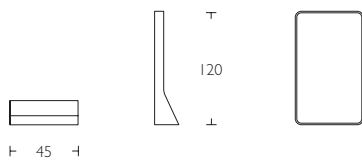

K-Line Mirror