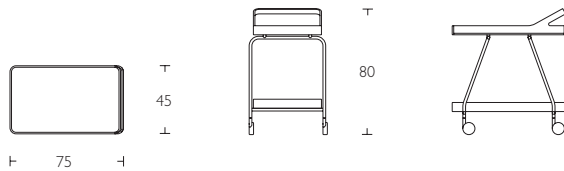

K-Line Trolley