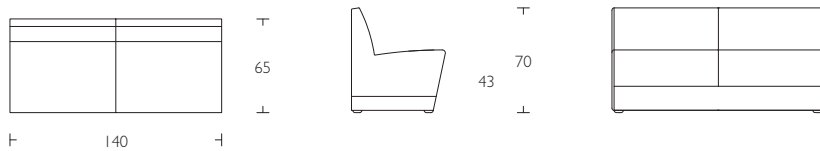

King Chair

S Stomme i trä. Flexibel sits med syntetväv. Sits och rygg i kallsaum svept med flammfiber. Klädsel i tyg eller läder.

En Wooden frame. Flexible seat in bearing weave. Seat and back in cold foam with flameproof fibre. Upholstered in fabric or leather.

G Holzgestell. Flexibler Sitz mit Synthetikgewebe. Sitz und Lehne aus Kaltschaum mit nicht entflammaren Fasern. Stoff- oder Lederbezug.

King Easy chair

King Sofa

King Corner

King 1/4 Circle

King 1/2 Circle