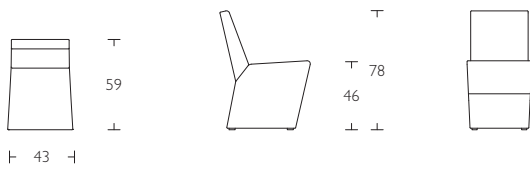

King
Chair, easychair,
corner, sofa & circle
by Thomas Sandell

King Chair

S Stomme i trä. Flexibel sits med syntetväv. Sits och rygg i kallsaum svept med flammfiber. Klädsel i tyg eller läder.

En Wooden frame. Flexible seat in bearing weave. Seat and back in cold foam with flameproof fibre. Upholstered in fabric or leather.

G Holzgestell. Flexibler Sitz mit Synthetikgewebe. Sitz und Lehne aus Kaltschaum mit nicht entflammaren Fasern. Stoff- oder Lederbezug.

King Easy chair

King Sofa

King Corner

King 1/4 Circle

King 1/2 Circle