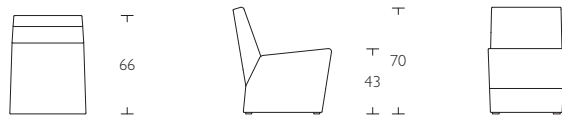

King
Chair, easychair,
corner, sofa & circle
by Thomas Sandell

King Chair

S Stomme i trä. Flexibel sits med syntetväv. Sits och rygg i kallsaum svept med flammfiber. Klädsel i tyg eller läder.

En Wooden frame. Flexible seat in bearing weave. Seat and back in cold foam with flameproof fibre. Upholstered in fabric or leather.

G Holzgestell. Flexibler Sitz mit Synthetikgewebe. Sitz und Lehne aus Kaltschaum mit nicht entflammaren Fasern. Stoff- oder Lederbezug.

King Easy chair

King Sofa

King Corner

King 1/4 Circle

King 1/2 Circle