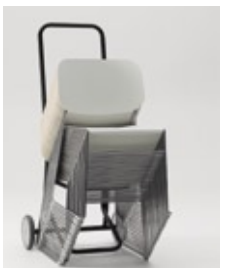

Lite
Stackable chair
by Broberg & Ridderstråle

Lite
Chair
by Broberg & Ridderstråle

Lite
Chair & armchair
by Broberg & Ridderstråle

Lite Stackable chair

Lite Stackable armchair

S Sits och rygg i formpressat trä. Vit laminat, vitpigmenterat eklaminat alt. röd, svart eller vit bets. Helklädd i tyg inkl. svart dragkedja. Separat klädsel för sits och rygg i tyg finns som tillbehör. Golvmed i krom alt. lack, armledare med svart gummi.

En Seat in high compressed wood. White laminate, white stained oak laminate alt. red, black or white stain. Upholstered in fabric incl. black zipper. Separate cover for seat and back in fabric are available. Chromed or lacquered sledge base, armrest with black rubber.

G Sitz und Rückenlehne formgepresstes Holz, Laminat, weiß oder Laminat Eiche oder gebeizt in rot, schwarz, weiß. Bezug in OFFECCT-Standardstoff mit schwarzem Reißverschluss. Polsterung abnehmbar, Stuhl mit und ohne Polster nutzbar! Ersatz-Polster in Stoff für Sitz und Rückenlehne sind erhältlich. Kufengestell und Armlehnen Stahl verchromt oder Stahl lackiert. Armlehnen-Manschetten aus schwarzem Gummi.

Lite Detail

Red stain
NCS S1580-Y90R

Black stain
NCS S9000-N

White stain
NCS 0500

Transport cart
maximum 20 chairs

Transport trolley
maximum 40 chairs

Lite Accessories

Seat numbering tag