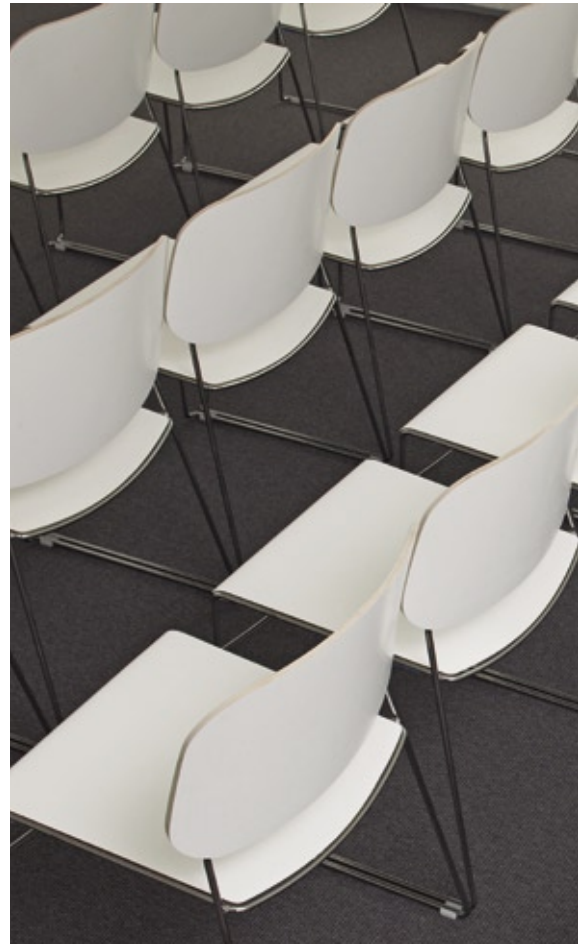

Lite
Stackable chair
by Broberg & Ridderstråle

Lite
Chair
by Broberg & Ridderstråle

Lite
Chair & armchair
by Broberg & Ridderstråle

Lite Stackable chair

Lite Stackable armchair

S Sits och rygg i formpressat trä. Vit laminat, vitpigmenterat eklaminat alt. röd, svart eller vit bets. Helklädd i tyg inkl. svart dragkedja. Separat klädsel för sits och rygg i tyg finns som tillbehör. Golvmed i krom alt. lack, armledare med svart gummi.

En Seat in high compressed wood. White laminate, white stained oak laminate alt. red, black or white stain. Upholstered in fabric incl. black zipper. Separate cover for seat and back in fabric are available. Chromed or lacquered sledge base, armrest with black rubber.

G Sitz und Rückenlehne formgepresstes Holz, Laminat, weiß oder Laminat Eiche oder gebeizt in rot, schwarz, weiß. Bezug in OFFECCT-Standardstoff mit schwarzem Reißverschluss. Polsterung abnehmbar, Stuhl mit und ohne Polster nutzbar! Ersatz-Polster in Stoff für Sitz und Rückenlehne sind erhältlich. Kufengestell und Armlehnen Stahl verchromt oder Stahl lackiert. Armlehnen-Manschetten aus schwarzem Gummi.