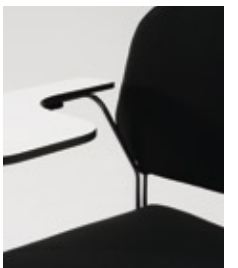

Writing tablet