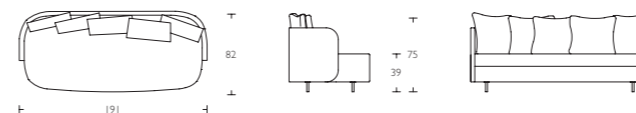

**Minima**  
Corner sofa, sofa,  
easy chair, divan  
& stool  
by Claesson Koivisto Rune

**Minima**  
Corner sofa, sofa,  
easy chair, divan  
& stool  
by Claesson Koivisto Rune

## Minima Stool

- S Kallskum svept med flambiber. Stomme i trä. Fast klädsel i tyg eller läder. Ben i krom.
- En Cold Foam wrapped with flambiber. Frame in wood. Fixed upholstery in fabric or leather. Legs in chrome.
- G Rahmen aus Holz. Beine aus Stahl verchromt. Polsterung aus Kallschaum mit nicht entflammaren Fasern. Fester Bezug aus Stoff oder Leder.

## Minima Easychair

- S Sits och rygg i kallskum svept med flambiber. Stomme i trä. Fast klädsel i tyg eller läder. 2 ryggplymåer (60x60cm) i dun. Ben i krom.
- En Seat and back in cold foam wrapped with flambiber. Frame in wood. Fixed upholstery in fabric or leather. 2back cushions (60x60cm) in feather. Legs in chrome.
- G Rahmen aus Holz. Beine aus Stahl verchromt. Polsterung aus Kallschaum mit nicht entflammaren Fasern. Fester Bezug aus Stoff oder Leder mit 2 Daunenissen (60x60cm). Mit rechter oder linker Ausführung.

## Minima Sofa

- S Sits och rygg i kallskum svept med flambiber. Stomme i trä. Fast klädsel i tyg eller läder. 7 ryggplymåer (60x60cm) i dun. Ben i krom.
- En Seat and back in cold foam wrapped with flambiber. Frame in wood. Fixed upholstery in fabric or leather. 7 back cushions (60x60cm) in feather. Legs in chrome.
- G Komplettpolstert aus Kallschaum mit nicht entflammaren Fasern inkl. 7 Daunenissen (60x60cm). Fester Bezug Beine aus Stahl verchromt.