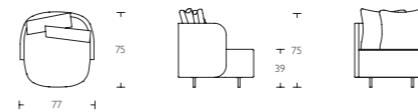

**Minima**  
Corner sofa, sofa,  
easy chair, divan  
& stool  
by Claesson Koivisto Rune

**Minima**  
Corner sofa, sofa,  
easy chair, divan  
& stool  
by Claesson Koivisto Rune

## Minima Stool

- S Kallskum svept med flambiber. Stomme i trä. Fast klädsel i tyg eller läder. Ben i krom.
- En Cold Foam wrapped with flambiber. Frame in wood. Fixed upholstery in fabric or leather. Legs in chrome.
- G Rahmen aus Holz. Beine aus Stahl verchromt. Polsterung aus Kallschaum mit nicht entflammaren Fasern. Fester Bezug aus Stoff oder Leder.

## Minima Easychair

- S Sits och rygg i kallskum svept med flambiber. Stomme i trä. Fast klädsel i tyg eller läder. 2 ryggplymåer (60x60cm) i dun. Ben i krom.
- En Seat and back in cold foam wrapped with flambiber. Frame in wood. Fixed upholstery in fabric or leather. 2back cushions (60x60cm) in feather. Legs in chrome.
- G Rahmen aus Holz. Beine aus Stahl verchromt. Polsterung aus Kallschaum mit nicht entflammaren Fasern. Fester Bezug aus Stoff oder Leder mit 2 Daunenissen (60x60cm). Mit rechter oder linker Ausführung.

## Minima Sofa

- S Sits och rygg i kallskum svept med flambiber. Stomme i trä. Fast klädsel i tyg eller läder. 7 ryggplymåer (60x60cm) i dun. Ben i krom.
- En Seat and back in cold foam wrapped with flambiber. Frame in wood. Fixed upholstery in fabric or leather. 7 back cushions (60x60cm) in feather. Legs in chrome.
- G Komplettpolstert aus Kallschaum mit nicht entflammaren Fasern inkl. 7 Daunenissen (60x60cm). Fester Bezug Beine aus Stahl verchromt.