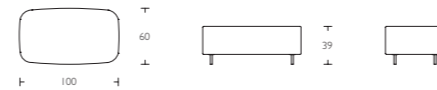

**Minima**  
Corner sofa, sofa,  
easy chair, divan  
& stool  
by Claesson Koivisto Rune

**Minima**  
Corner sofa, sofa,  
easy chair, divan  
& stool  
by Claesson Koivisto Rune

## Minima Stool

- S Kallskum svept med flambiber. Stomme i trä. Fast klädsel i tyg eller läder. Ben i krom.
- En Cold Foam wrapped with flambiber. Frame in wood. Fixed upholstery in fabric or leather. Legs in chrome.
- G Rahmen aus Holz. Beine aus Stahl verchromt. Polsterung aus Kallschaum mit nicht entflammaren Fasern. Fester Bezug aus Stoff oder Leder.

## Minima Easychair

- S Sits och rygg i kallskum svept med flambiber. Stomme i trä. Fast klädsel i tyg eller läder. 2 ryggplymåer (60x60cm) i dun. Ben i krom.
- En Seat and back in cold foam wrapped with flambiber. Frame in wood. Fixed upholstery in fabric or leather. 2back cushions (60x60cm) in feather. Legs in chrome.
- G Rahmen aus Holz. Beine aus Stahl verchromt. Polsterung aus Kallschaum mit nicht entflammaren Fasern. Fester Bezug aus Stoff oder Leder mit 2 Daunenissen (60x60cm). Mit rechter oder linker Ausführung.

## Minima Sofa

- S Sits och rygg i kallskum svept med flambiber. Stomme i trä. Fast klädsel i tyg eller läder. 7 ryggplymåer (60x60cm) i dun. Ben i krom.
- En Seat and back in cold foam wrapped with flambiber. Frame in wood. Fixed upholstery in fabric or leather. 7 back cushions (60x60cm) in feather. Legs in chrome.
- G Komplettpolstert aus Kallschaum mit nicht entflammaren Fasern inkl. 7 Daunenissen (60x60cm). Fester Bezug Beine aus Stahl verchromt.