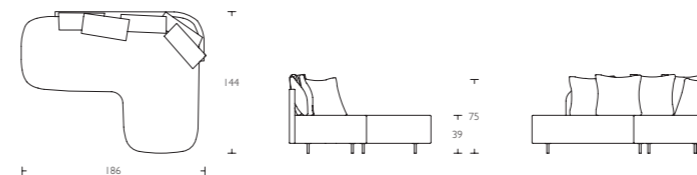

Minima Corner sofa, 21 right or 12 left

- S Sits och rygg i kallskum svept med flambiber. Stomme i trä. Fast klädsel i tyg eller läder. 5 ryggplymåer (60x60cm) i dun. Ben i krom. Finns i höger- alt vänster utförande.
- En Seat and back in cold foam wrapped with flambiber. Frame in wood. Fixed upholstery in fabric or leather. 5 back cushions (60x60cm) in feather. Legs in chrome. Available in right-or left- hand section.
- G Rahmen aus Holz. Beine aus Stahl verchromt. Polsterung aus Kallschaum mit nicht entflammaren Fasern. Fester Bezug aus Stoff oder Leder mit 5 Daunenissen (60x60cm) Mit rechter oder linker Ausführung.