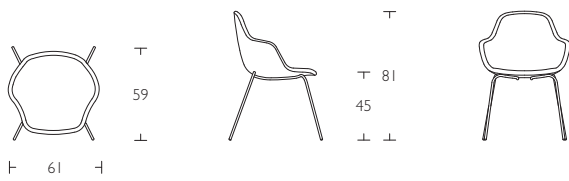

**Palma**  
Meeting chair  
by Khodi Feiz

## Palma Meeting chair

S Stomme i formpressat trä med kallskum. Klädd i tyg eller läder. Ben i krom.

En Frame in laminated wood with cold foam. Upholstered in fabric or leather. Chromed legs.

G Sitzschale aus formgepresstem Holz mit Kaltschaum. Stoff- oder Lederbezug. Beine aus verchromtem Stahl.

## Palma Meeting chair swivel base

S Stomme i formpressat trä med kallskum. Klädd i tyg eller läder. Vridbart 4-fotstativ i krom.

En Frame in laminated wood with cold foam. Upholstered in fabric or leather. 4-feet swivel frame in chrome.

G Sitzschale aus formgepresstem Holz mit Kaltschaum. Stoff- oder Lederbezug. Drehbares Fußkreuz aus verchromtem Stahl.