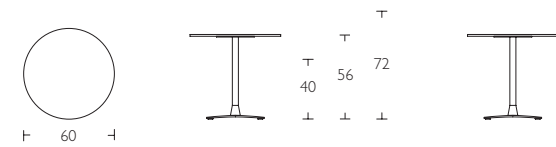

S Bordsskiva i vit kompaktlaminat eller vitpigmenterat eklaminat, Formica F1079. Stativ i krom eller vitlackad metall.

En Tabletop in white compact laminate or white stained oak laminate Formica F1079. Chromed or white lacquered support.

G Tischplatte aus Kompaktlaminat, weiß mit schwarzer Kante oder weiß oak farbigen laminat, Formica F1079. Stärke:12mm. Standfuß aus Chrom oder weiß lackiertem Metall.

This product is available with all components approved by the Swan eco-label. For further information, visit www.offecct.se.