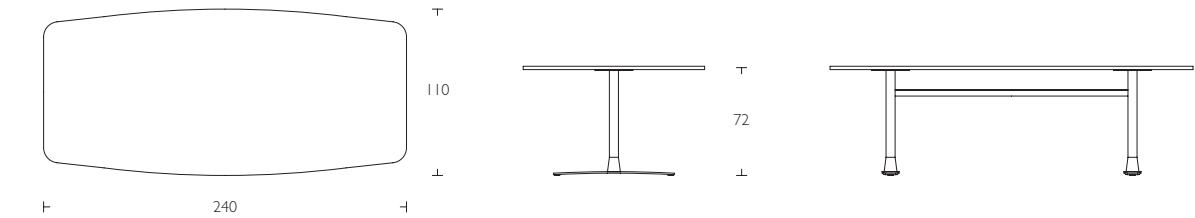

S Bordsskiva i vit kompaktlaminat eller vitpigmenterat eklaminat, Formica F1079. Stativ i krom eller vitlackad metall.

En Tabletop in white compact laminate or white stained oak laminate Formica F1079. Chromed or white lacquered support.

G Tischplatte aus Kompaktlaminat, weiß mit schwarzer Kante oder weiß oak farbigen laminat, Formica F1079. Stärke:12mm. Standfuß aus Chrom oder weiß lackiertem Metall.

This product is available with all components approved by the Swan eco-label. For further information, visit www.offecct.se.