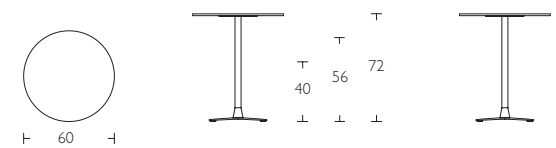

S Bordsskiva i vit kompaktlaminat eller vitpigmenterat eklaminat, Formica F1079. Stativ i krom eller vitlackad metall.

En Tabletop in white compact laminate or white stained oak laminate Formica F1079. Chromed or white lacquered support.

G Tischplatte aus Kompaktlaminat, weiß mit schwarzer Kante oder weiß oak farbigen laminat, Formica F1079. Stärke:12mm. Standfuß aus Chrom oder weiß lackiertem Metall.

This product is available with all components approved by the Swan eco-label. For further information, visit www.offecct.se.