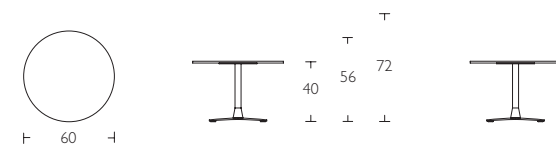

Propeller
Table
by Eero Koivisto

Propeller
Table
by Eero Koivisto

Propeller
Table
by Eero Koivisto

Propeller Table

S Bordsskiva i vit kompaktlaminat eller vitpigmenterat eklaminat, Formica F1079. Stativ i krom eller vitlackad metall.

En Tabletop in white compact laminate or white stained oak laminate Formica F1079. Chromed or white lacquered support.

G Tischplatte aus Kompaktlaminat, weiß mit schwarzer Kante oder weiß oak farbigen laminat, Formica F1079. Stärke:12mm. Standfuß aus Chrom oder weiß lackiertem Metall.