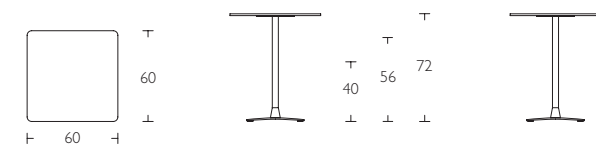

Propeller Table