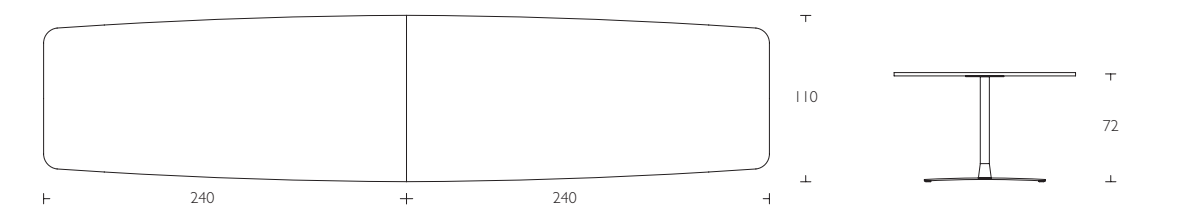

S Bordsskiva i vit kompaktlaminat eller vitpigmenterat eklaminat, Formica F1079. Stativ i krom eller vitlackad metall.

En Tabletop in white compact laminate or white stained oak laminate Formica F1079. Chromed or white lacquered support.

G Tischplatte aus Kompaktlaminat, weiß mit schwarzer Kante oder weiß oak farbigen laminat, Formica F1079. Stärke:12mm. Standfuß aus Chrom oder weiß lackiertem Metall.

This product is available with all components approved by the Swan eco-label. For further information, visit www.offecct.se.