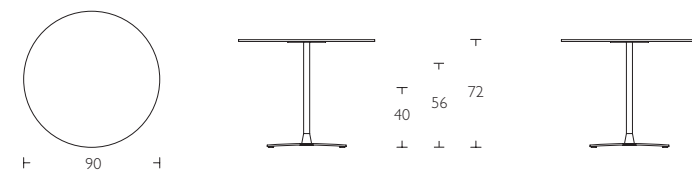

S Bordsskiva i vit kompaktlaminat eller vitpigmenterat eklaminat, Formica F1079. Stativ i krom eller vitlackad metall.

En Tabletop in white compact laminate or white stained oak laminate Formica F1079. Chromed or white lacquered support.

G Tischplatte aus Kompaktlaminat, weiß mit schwarzer Kante oder weiß oak farbigen laminat, Formica F1079. Stärke:12mm. Standfuß aus Chrom oder weiß lackiertem Metall.

This product is available with all components approved by the Swan eco-label. For further information, visit www.offecct.se.