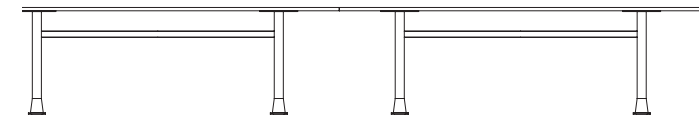

S Bordsskiva i vit kompaktlaminat eller vitpigmenterat eklaminat, Formica F1079. Stativ i krom eller vitlackad metall.

En Tabletop in white compact laminate or white stained oak laminate Formica F1079. Chromed or white lacquered support.

G Tischplatte aus Kompaktlaminat, weiß mit schwarzer Kante oder weiß oak farbigen laminat, Formica F1079. Stärke:12mm. Standfuß aus Chrom oder weiß lackiertem Metall.

This product is available with all components approved by the Swan eco-label. For further information, visit www.offecct.se.