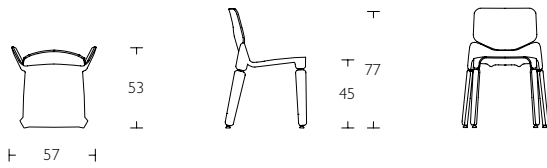

Robo
Chair
by Luca Nichetto

Robo Chair

- S Stomme i formpressat trä och textil med metallstativ. Ask natur, svart eller vitt utförande.
- En Molded wooden/textile frame and body with steel joints in ash natural, black or white design.
- G Korpus aus geformtem Holz/Textil mit steckbaren Stahlverbindungen. ROBO wird standardmäßig unmontiert geliefert. Auf Wunsch auch komplett montiert lieferbar.

Robo Packing

Robo comes unassembled in minimal packing only of 0,06 m². Can be ordered assembled.