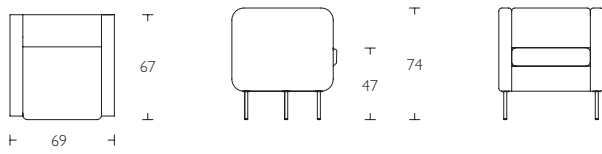

Smalltown
Easy chair & sofa
by Eero Koivisto

Smalltown Easy chair

S Sits och rygg i kallskum svept med flammfiber. Klädsel i tyg eller läder. Trästomme med Nozag fjäder. Ben i krom.

En Seat and back in cold foam with flameproof fibre. Upholstered in fabric or leather. Wooden frame with Nozag spring system. Chromed legs.

G Sitz und Lehne aus Kaltschaum mit nicht entflammaren Fasern. Stoff- oder Lederbezug. Holzgestell mit Nozag-Federung. Beine aus Chrom.

Smalltown Sofa