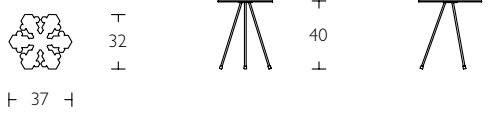

Snowflakes
Random tables
by Claesson Koivisto Rune

Snowflakes Table

S Bordskiva i glaciär vit DuPoint Corian®. Benstativ i vitlack.
 En Clacier white DuPoint Corian® top, Frame in white lacquer.
 G Tischplatte aus DuPoint Corian®, weiß Glacier. Jeder Tisch hat ein zufallsbedingtes Computer-generiertes Muster Kein Muster ist gleich. Gestell: Stahl weiß lackiert.

Snowflakes Pattern

Glacier White NSC S0300-N

Every Snowflakes table has its own unique random computer generated pattern, design just for you. No patterns are alike.