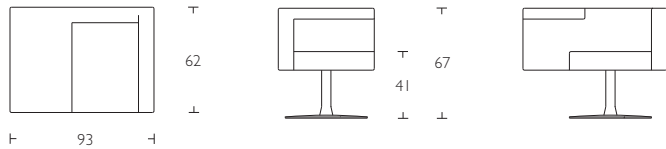

Solitaire Swiveling easy chair

SOLITAIRE was awarded the Excellent Swedish Design Award in 2002.