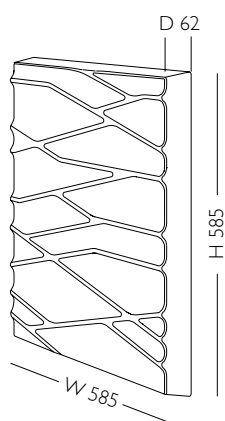

SOUNDWAVE® series

S Varje panel i serien SOUNDWAVE® är utformad för ett speciellt akustiskt ändamål. Serien och varumärket ägs av Offecct och är formgiven i original av Teppo Asikainen 1990. Vägghpanelerna kan kombineras på olika sätt för att möta varje rums enskilda behov. *Alla våra paneler är testade av Sveriges provnings- och forskningsinstitut för akustik, rapport P102366.*

En Each panel in the SOUNDWAVE® series is designed for a specific acoustic purpose. Offecct owns the trademark and the series designed in original by Teppo Asikainen 1990. The wall panels can be combined in different ways to meet the needs of almost any room or environment. *All our panels are tested by SP Swedish National Testing and Research Institute Acoustics, report P102366.*

G Jedes Paneel der Serie SOUNDWAVE® ist für eine bestimmte akustische Funktion gestaltet. Serie und Marke sind Eigentum von Offecct. Das Original hat Teppo Asikainen 1990 entworfen. Die Wandpaneel können flexibel miteinander kombiniert und so an die jeweiligen Raumverhältnisse angepasst werden. *Alle unsere Paneel sind vom schwedischen Prüf- und Forschungsinstitut für Akustik getestet, Prüfbericht P102366.*

Botanic Soundwave panel