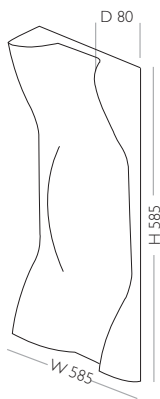

SOUNDWAVE® series

S Varje panel i serien SOUNDWAVE® är utformad för ett speciellt akustiskt ändamål. Serien och varumärket ägs av Offecct och är formgiven i original av Teppo Asikainen 1990. Väggspanelerna kan kombineras på olika sätt för att möta varje rums enskilda behov.

Alla våra paneler är testade av Sveriges provnings- och forskningsinstitut för akustik, rapport P102366.

En Each panel in the SOUNDWAVE® series is designed for a specific acoustic purpose. Offecct owns the trademark and the series designed in original by Teppo Asikainen 1990. The wall panels can be combined in different ways to meet the needs of almost any room or environment.

All our panels are tested by SP Swedish National Testing and Research Institute Acoustics, report P102366.

G Jedes Paneel der Serie SOUNDWAVE® Paneele der Serie Soundwave haben unterschiedliche akustische Eigenschaften. Serie und Marke sind Eigentum von Offecct. Das Original hat Teppo Asikainen 1990 entworfen. Die Wandpaneelle können flexibel miteinander kombiniert und so an die jeweiligen Raumverhältnisse angepasst werden.

Alle unsere Paneele sind vom schwedischen Prüf- und Forschungsinstitut für Akustik getestet, Prüfbericht P102366.

Swell Soundwave panel