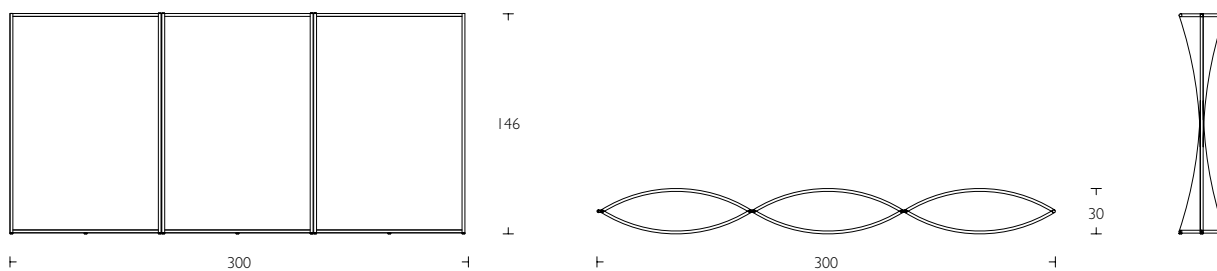

Spinnaker
Room divider
by Beat Karrer

Spinnaker Room divider

S Fristående avskärningssystem - kan kopplas ihop till obegränsad längd, minst 2 st. för stabilitet. Stomme: förzinkad rörkonstruktion med kopplingsbeslag i krom och ställfötter i svart ABS. Tyg i tre olika varianter; svart transparent polyesternet, vit eller svart ljudabsorberande 3D Mesh polyester tyg.

En Free standing room divider with unlimited connection possibilities; a minimum of two for stability. Frame: chromed pipe construction with galvanized fittings and height-adjustable feet in black ABS. Fabric available in three varieties: black polyester net, white or black sound absorbing 3D Mesh polyester fabric.

G Freistehender Raumteiler mit unbegrenzter Verlängerung. Freistehend ab 2 Raumteilern. Rahmen: verchromte Stahlrohrkonstruktion mit verzinkten Verbindungsteilen und höhenverstellbaren Füßen aus schwarzem ASB. Der Bezug ist in 3 Varianten erhältlich: schwarzer Netzstoff aus Polyester, weißer oder schwarzer 3D Akustik-Netzstoff aus Polyester.