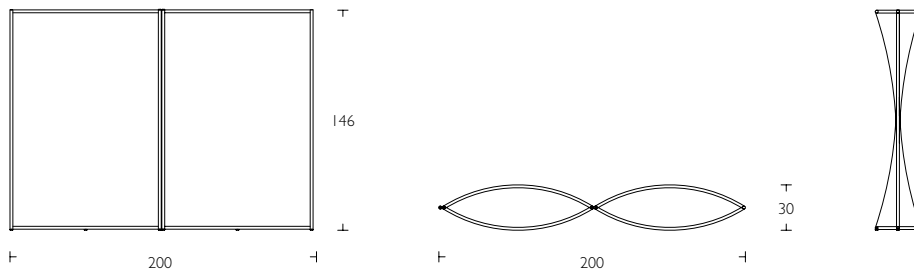

Spinnaker
Room divider
by Beat Karrer

Spinnaker Room divider

S Fristående avskärningssystem - kan kopplas ihop till obegränsad längd, minst 2 st. för stabilitet. Stomme: förzinkad rörkonstruktion med kopplingsbeslag i krom och ställfötter i svart ABS. Tyg i tre olika varianter; svart transparent polyesternet, vit eller svart ljudabsorberande 3D Mesh polyester tyg.

En Free standing room divider with unlimited connection possibilities; a minimum of two for stability. Frame: chromed pipe construction with galvanized fittings and height-adjustable feet in black ABS. Fabric available in three varieties: black polyester net, white or black sound absorbing 3D Mesh polyester fabric.

G Freistehender Raumteiler mit unbegrenzter Verlängerung. Freistehend ab 2 Raumteilern. Rahmen: verchromte Stahlrohrkonstruktion mit verzinkten Verbindungsteilen und höhenverstellbaren Füßen aus schwarzem ASB. Der Bezug ist in 3 Varianten erhältlich: schwarzer Netzstoff aus Polyester, weißer oder schwarzer 3D Akustik-Netzstoff aus Polyester.