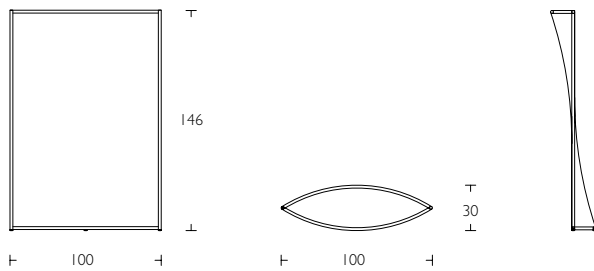

Spinnaker
Room divider
by Beat Karrer

Spinnaker Room divider

S Fristående avskärningssystem - kan kopplas ihop till obegränsad längd, minst 2 st. för stabilitet. Stomme: förzinkad rörkonstruktion med kopplingsbeslag i krom och ställfötter i svart ABS. Tyg i tre olika varianter; svart transparent polyesternet, vit eller svart ljudabsorberande 3D Mesh polyester tyg.