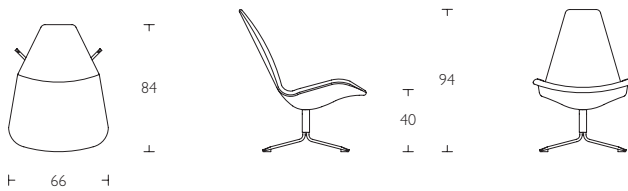

Spoon Easy chair high

S Stomme i formpressat trä med kallsaum. Klädd i tyg eller läder. Vridbart stativ i krom.

En Frame in laminated wood with cold foam. Upholstered in fabric or leather. Swivel frame in chrome.

G Rahmen aus Formholz mit Kaltschaum. Gepolstert in Stoff oder Leder. Drehfuß aus Stahl verchromt.