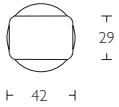

Toffee
Barstool
by Eero Koivisto

Toffee Barstool

S Barstol med klädd sits i tyg eller läder. Stativ i krom eller vitlack. Finns i två höjder 63 alt. 82 cm.

En Barstool with upholstered seat in fabric or leather. Metal support in white lacquer or chrome finish. Available in two heights 63 or 82 cm.

G Barhocker mit Stoff- oder Lederbezug. Standfuß aus Chrom oder weiß lackiertem Metall. In zwei verschiedenen Höhen erhältlich – 63 bzw. 82 cm.