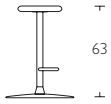

Toffee
Barstool
by Eero Koivisto

Toffee Barstool

S Barstol med klädd sits i tyg eller läder. Stativ i krom eller vitlack. Finns i två höjder 63 alt. 82 cm.

En Barstool with upholstered seat in fabric or leather. Metal support in white lacquer or chrome finish. Available in two heights 63 or 82 cm.

G Barhocker mit Stoff- oder Lederbezug. Standfuß aus Chrom oder weiß lackiertem Metall. In zwei verschiedenen Höhen erhältlich – 63 bzw. 82 cm.