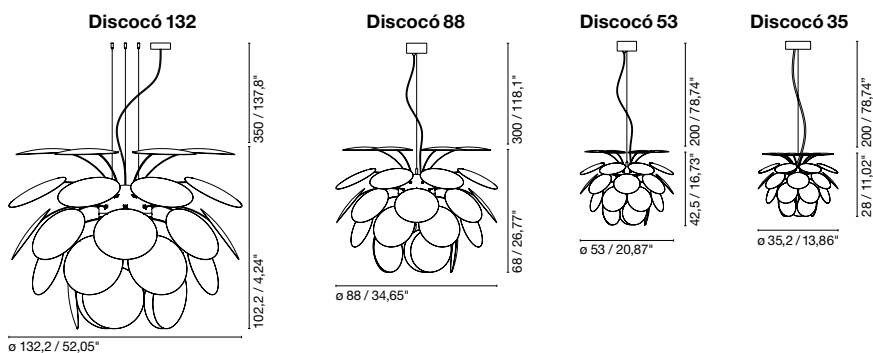

DISCOCÓ

Christophe Mathieu, 2008

Discocó es la propuesta de lámpara de suspensión decorativa por excelencia. Atractiva y exuberante. Generadora de efectos, aporta una luz sutil, creando una atmósfera elegante y misteriosa. Existe en dos tamaños: la más grande tiene un diámetro de 88cm y la pequeña de 53cm. La lámpara se compone de 35 discos opacos con un revestimiento de laca blanca brillante, por lo que la luz se genera de forma directa y por reflexión.

Discocó is by far the ultimate decorative suspension lamp. Attractive and exuberant, it generates effects and creates subtle light, achieving an elegant and mysterious atmosphere. It is available in two versions with different diameters: Ø88cm and Ø53cm and consists of 35 opaque discs coated with bright white lacquer, creating direct and reflected light.

35 discos de abs inyectado lacado en blanco.
Esfera cromada. / 35 white opaque discs made
in moulded abs. Chrome sphere.

Discocó 132

6x E27 FBA 23W (ø120)

Discocó 88

3x 23W E27 FBT

3x E27 70W HSGSA/C/UV

3x E27 FBA 23W (ø120)

Discocó 53

E27 120W Halogen BT

E27 105W HSGSA/C/UV

E27 FBA 23W (ø120)

Discocó 35

E14 FBT 15W

E14 42W HSGSP/C/UV

Colección / Range: