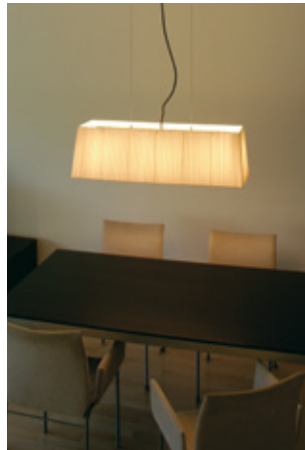

# COTTON

Javier M. Borrás, 2004

La Cotton suspensión completa la gran familia de estas luminarias. Una gran pantalla cuadrangular de cinta de algodón crudo se sitúa suspendida para emitir una luz suave y confortable de gran calidad, con matices muy diversos y una gran eficacia lumínica.

The suspended Cotton completes this large family of lamps. A large quadrangular cotton ribboned shade hangs to emit a soft, cosy lighting of many textures and wonderful effectiveness.

Pantalla de cintas de algodón crudo. Difusor de metacrilato blanco en la parte interior. / Shade made of ribboned raw cotton. White methacrylate disc on the lower part of the lamp.