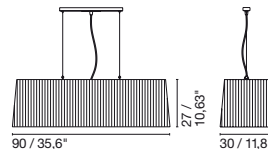

Cotton Susp. 90 x 30