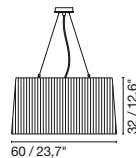

Cotton Susp. 60 x 60