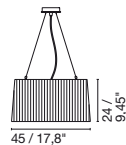

Cotton Susp. 45 x 45