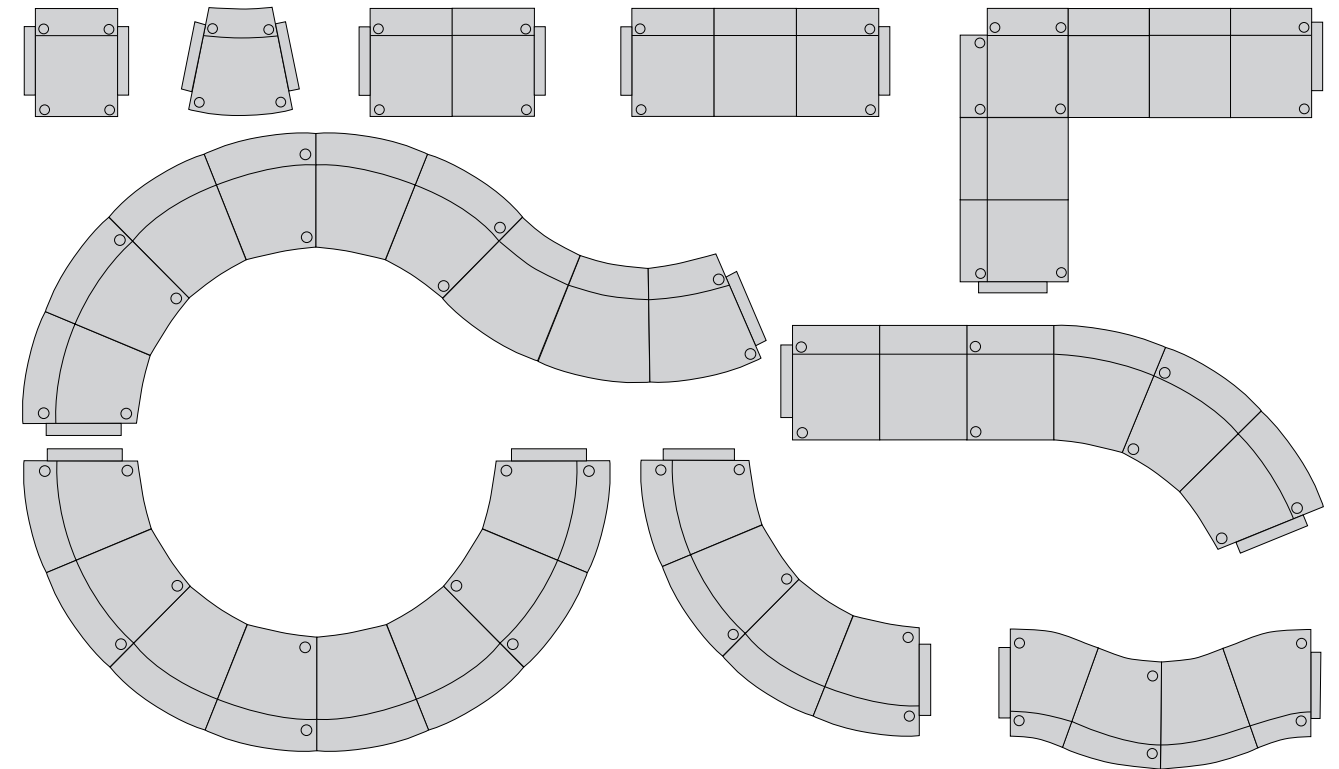

NONSTOP/NEVERSTOP

Design Ruud Ekstrand SIR/MSA

NONSTOP

Stoppning / Upholstery

Långsamtbrinnande kallsaum. / Fireretarding polyether foam.

Tygåtgång / Fabric requirements

		Vikt / Weight
SA-380	170 cm	16 kg
SA-381	210 cm	18 kg
SA-382	185 cm	17 kg
SA-383	240 cm	19 kg
SA-384	145 cm (2=145 cm)	5 kg

Ben / Legs

SA-386 Krom, silver, svart metall, björk eller bok. /
Chromium, silver lacquer, black metal, birch or beech.

NEVERSTOP

Tygåtgång / Fabric requirements

		Vikt / Weight
SA-395	15 cm (2=15 cm)	3 kg
SA-396	15 cm (2=15 cm)	3 kg
SA-397	15 cm (2=15 cm)	5 kg

Bord / Table

LB-680	Mellanbord, tidningsställ / Intermediate table, magazine rack	5 kg
LB-681	Bord / Table	9 kg