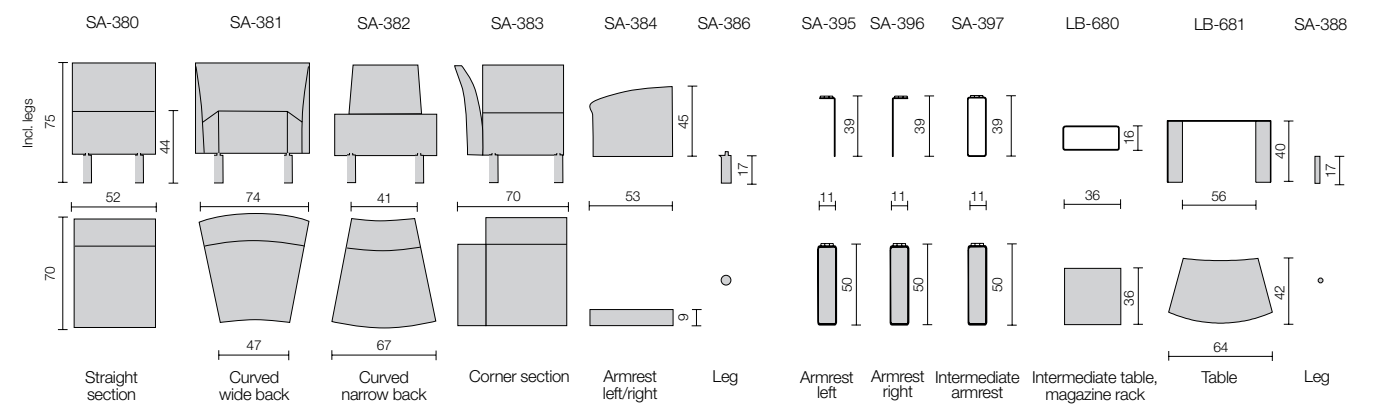

Ben / Legs

SA-388 Ben i vit strukturlack. / Leg in white texture
lacquer.

skandiform

skandiform

Box 36, SE-288 21 Vinslöv, Sweden. Tel +46 (0)44-855 50 Fax +46 (0)44-855 55.
Showroom, Nackagatan 6, Stockholm. Tel +46 (0)8 23 20 05 Fax +46 (0)8 20 25 74.
E-mail: info@skandiform.se Web: www.skandiform.se