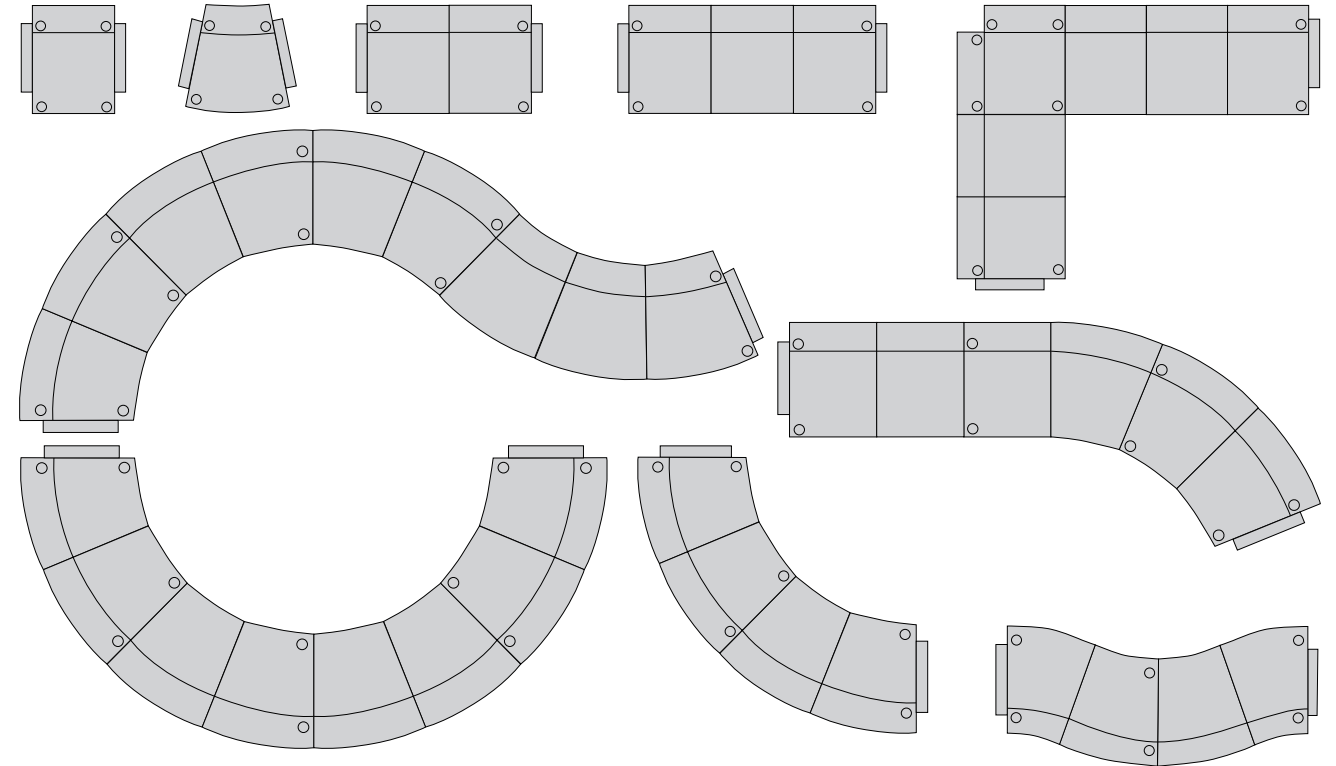

NONSTOP/NEVERSTOP

Design Ruud Ekstrand SIR/MSA

NONSTOP

Stoppning / Upholstery

Långsamtbrinnande kallsaum. / Fireretarding polyether foam.

Tygåtgång / Fabric requirements

		Vikt / Weight
SA-380	170 cm	16 kg
SA-381	210 cm	18 kg
SA-382	185 cm	17 kg
SA-383	240 cm	19 kg
SA-384	145 cm (2=145 cm)	5 kg

Ben / Legs

SA-386 Krom, silver, svart metall, björk eller bok. / Chromium, silver lacquer, black metal, birch or beech.

NEVERSTOP

Tygåtgång / Fabric requirements

		Vikt / Weight
SA-395	15 cm (2=15 cm)	3 kg
SA-396	15 cm (2=15 cm)	3 kg
SA-397	15 cm (2=15 cm)	5 kg

Bord / Table

LB-680	Mellanbord, tidningsställ / Intermediate table, magazine rack	5 kg
LB-681	Bord / Table	9 kg