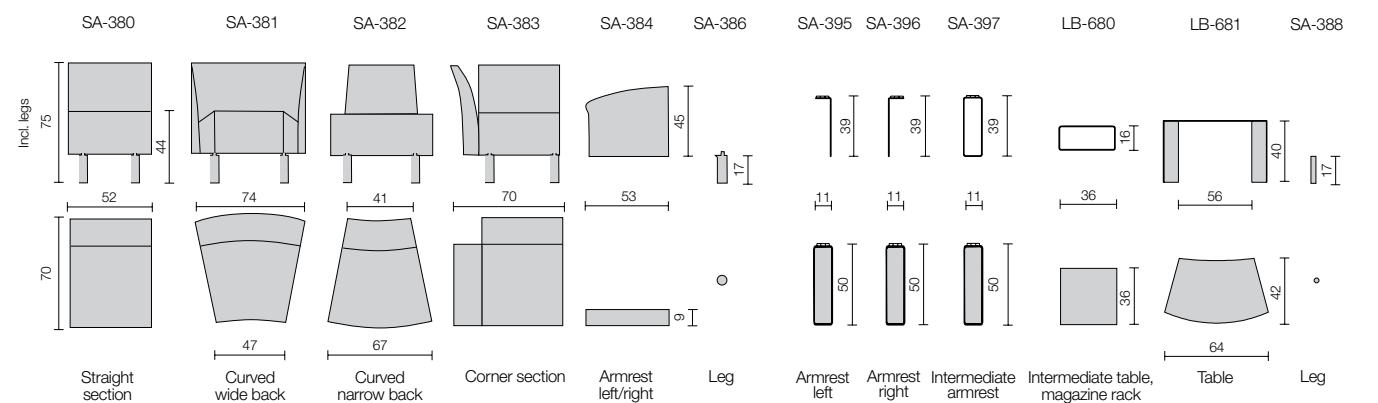

Ben / Legs

SA-388 Ben i vit strukturlack. / Leg in white texture lacquer.

skandiform

skandiform

Box 36, SE-288 21 Vinslöv, Sweden. Tel +46 (0)44-855 50 Fax +46 (0)44-855 55.
Showroom, Nackagatan 6, Stockholm. Tel +46 (0)8 23 20 05 Fax +46 (0)8 20 25 74.
E-mail: info@skandiform.se Web: www.skandiform.se