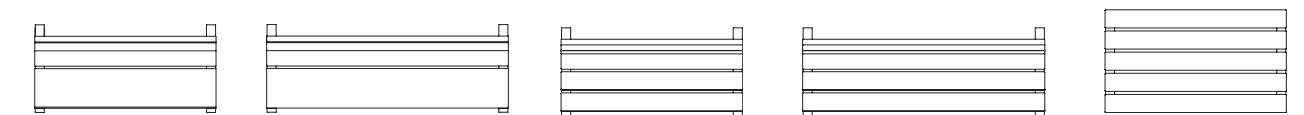

# FAT

MATERIA®

SKAIA / SCALE / MASSTAB / ÉCHELLE 1:50

**SA580**  
W 1200 mm  
D 580 mm  
H 820 mm  
SH 450 mm

**SA580**  
W 1600 mm  
D 580 mm  
H 820 mm  
SH 450 mm

**SA580 outdoor**  
W 1200 mm  
D 580 mm  
H 820 mm  
SH 450 mm

**SA580 outdoor**  
W 1600 mm  
D 580 mm  
H 820 mm  
SH 450 mm

**PB580 indoor+outdoor**  
W 1200 mm  
D 680 mm  
H 720 mm

**BK580**  
W 1200 mm  
D 470 mm  
H 450 mm  
SH 435 mm

**BK580**  
W 1600 mm  
D 470 mm  
H 450 mm  
SH 435 mm