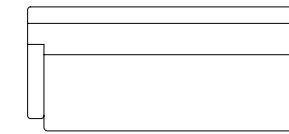

300 LOBBY fätölj / easy chair / sessel / siège 302 LOBBY soffa / sofa / sofa / canapé 305 LOBBY bord / table / tisch / table

303 LOBBY soffa / sofa / sofa / canapé

LOBBY

SKALA / SCALE / MASSTAB / ÉCHELLE 1:50

300
B 760 mm
D 820 mm
H 770 mm
SH 420 mm

302
B 1310 mm
D 820 mm
H 770 mm
SH 420 mm

303
B 1860 mm
D 820 mm
H 770 mm
SH 420 mm

305
B 550 mm
D 550 mm
H 500 mm

305
B 1200 mm
D 550 mm
H 500 mm

DESIGN

Simo Heikkilä