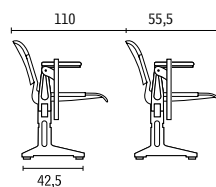

AGORÀ

DESIGN PAOLO FAVARETTO

Emmegi Spa
Via Lombardia, 8
35043 Monselice (PD) Italy
Tel. +39 0429 782587
Fax +39 0429 72005
info@emmegiseating.com
www.emmegiseating.com
Certified Quality System
UNI EN ISO 9001:2008
Certificate N° 208
Certified Environmental System
UNI EN ISO 14001:2004
Certificate N° 129

emmegi