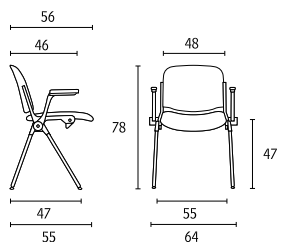

AGORÀ

DESIGN PAOLO FAVARETTO

Emmegi Spa
Via Lombardia, 8
35043 Monselice (PD) Italy
Tel. +39 0429 782587
Fax +39 0429 72005
info@emmegiseating.com
www.emmegiseating.com
Certified Quality System
UNI EN ISO 9001:2008
Certificate N° 208
Certified Environmental System
UNI EN ISO 14001:2004
Certificate N° 129

emmegi