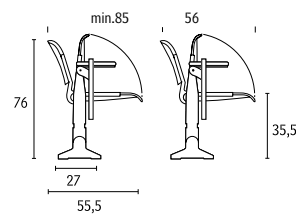

AGORÀ

DESIGN PAOLO FAVARETTO

Emmegi Spa
Via Lombardia, 8
35043 Monselice (PD) Italy
Tel. +39 0429 782587
Fax +39 0429 72005
info@emmegiseating.com
www.emmegiseating.com
Certified Quality System
UNI EN ISO 9001:2008
Certificate N° 208
Certified Environmental System
UNI EN ISO 14001:2004
Certificate N° 129

emmegi