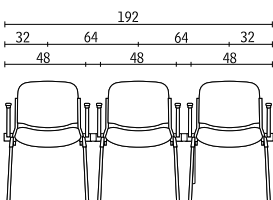

AGORÀ

DESIGN PAOLO FAVARETTO

Emmegi Spa
Via Lombardia, 8
35043 Monselice (PD) Italy
Tel. +39 0429 782587
Fax +39 0429 72005
info@emmegiseating.com
www.emmegiseating.com
Certified Quality System
UNI EN ISO 9001:2008
Certificate N° 208
Certified Environmental System
UNI EN ISO 14001:2004
Certificate N° 129

emmegi