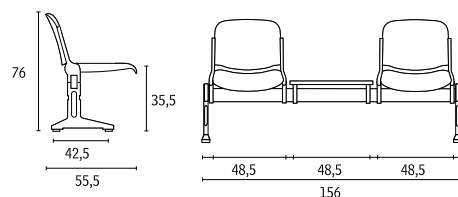

AGORÀ

DESIGN PAOLO FAVARETTO

Emmegi Spa
Via Lombardia, 8
35043 Monselice (PD) Italy
Tel. +39 0429 782587
Fax +39 0429 72005
info@emmegiseating.com
www.emmegiseating.com
Certified Quality System
UNI EN ISO 9001:2008
Certificate N° 208
Certified Environmental System
UNI EN ISO 14001:2004
Certificate N° 129

emmegi