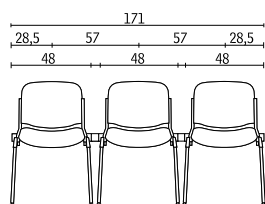

AGORÀ

DESIGN PAOLO FAVARETTO

Emmegi Spa
Via Lombardia, 8
35043 Monselice (PD) Italy
Tel. +39 0429 782587
Fax +39 0429 72005
info@emmegiseating.com
www.emmegiseating.com
Certified Quality System
UNI EN ISO 9001:2008
Certificate N° 208
Certified Environmental System
UNI EN ISO 14001:2004
Certificate N° 129

emmegi