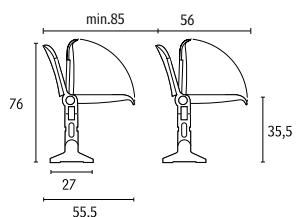

AGORÀ

DESIGN PAOLO FAVARETTO

Emmegi Spa
Via Lombardia, 8
35043 Monselice (PD) Italy
Tel. +39 0429 782587
Fax +39 0429 72005
info@emmegiseating.com
www.emmegiseating.com
Certified Quality System
UNI EN ISO 9001:2008
Certificate N° 208
Certified Environmental System
UNI EN ISO 14001:2004
Certificate N° 129

emmegi