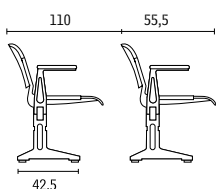

AGORÀ

DESIGN PAOLO FAVARETTO

Emmegi Spa
Via Lombardia, 8
35043 Monselice (PD) Italy
Tel. +39 0429 782587
Fax +39 0429 72005
info@emmegiseating.com
www.emmegiseating.com
Certified Quality System
UNI EN ISO 9001:2008
Certificate N° 208
Certified Environmental System
UNI EN ISO 14001:2004
Certificate N° 129

emmegi