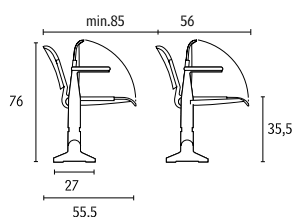

AGORÀ

DESIGN PAOLO FAVARETTO

Emmegi Spa
Via Lombardia, 8
35043 Monselice (PD) Italy
Tel. +39 0429 782587
Fax +39 0429 72005
info@emmegiseating.com
www.emmegiseating.com
Certified Quality System
UNI EN ISO 9001:2008
Certificate N° 208
Certified Environmental System
UNI EN ISO 14001:2004
Certificate N° 129

emmegi