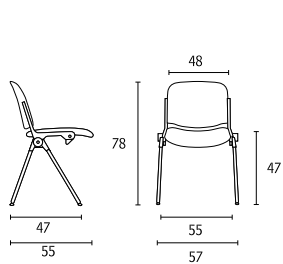

AGORÀ

DESIGN PAOLO FAVARETTO

Emmegi Spa
Via Lombardia, 8
35043 Monselice (PD) Italy
Tel. +39 0429 782587
Fax +39 0429 72005
info@emmegiseating.com
www.emmegiseating.com
Certified Quality System
UNI EN ISO 9001:2008
Certificate N° 208
Certified Environmental System
UNI EN ISO 14001:2004
Certificate N° 129

emmegi