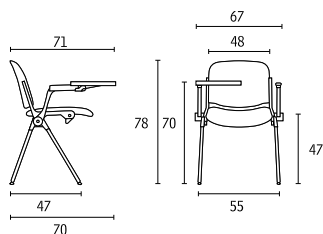

AGORÀ

DESIGN PAOLO FAVARETTO

Emmegi Spa
Via Lombardia, 8
35043 Monselice (PD) Italy
Tel. +39 0429 782587
Fax +39 0429 72005
info@emmegiseating.com
www.emmegiseating.com
Certified Quality System
UNI EN ISO 9001:2008
Certificate N° 208
Certified Environmental System
UNI EN ISO 14001:2004
Certificate N° 129

emmegi