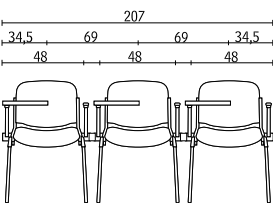

AGORÀ

DESIGN PAOLO FAVARETTO

Emmegi Spa
Via Lombardia, 8
35043 Monselice (PD) Italy
Tel. +39 0429 782587
Fax +39 0429 72005
info@emmegiseating.com
www.emmegiseating.com
Certified Quality System
UNI EN ISO 9001:2008
Certificate N° 208
Certified Environmental System
UNI EN ISO 14001:2004
Certificate N° 129

emmegi