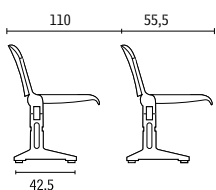

AGORÀ

DESIGN PAOLO FAVARETTO

Emmegi Spa
Via Lombardia, 8
35043 Monselice (PD) Italy
Tel. +39 0429 782587
Fax +39 0429 72005
info@emmegiseating.com
www.emmegiseating.com
Certified Quality System
UNI EN ISO 9001:2008
Certificate N° 208
Certified Environmental System
UNI EN ISO 14001:2004
Certificate N° 129

emmegi