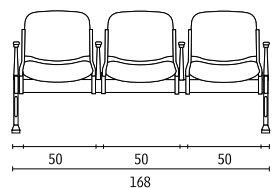

AGORÀ

DESIGN PAOLO FAVARETTO

Emmegi Spa
Via Lombardia, 8
35043 Monselice (PD) Italy
Tel. +39 0429 782587
Fax +39 0429 72005
info@emmegiseating.com
www.emmegiseating.com
Certified Quality System
UNI EN ISO 9001:2008
Certificate N° 208
Certified Environmental System
UNI EN ISO 14001:2004
Certificate N° 129

emmegi