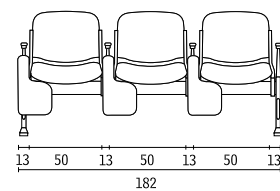

AGORÀ

DESIGN PAOLO FAVARETTO

Emmegi Spa
Via Lombardia, 8
35043 Monselice (PD) Italy
Tel. +39 0429 782587
Fax +39 0429 72005
info@emmegiseating.com
www.emmegiseating.com
Certified Quality System
UNI EN ISO 9001:2008
Certificate N° 208
Certified Environmental System
UNI EN ISO 14001:2004
Certificate N° 129

emmegi