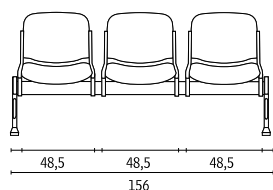

AGORÀ

DESIGN PAOLO FAVARETTO

Emmegi Spa
Via Lombardia, 8
35043 Monselice (PD) Italy
Tel. +39 0429 782587
Fax +39 0429 72005
info@emmegiseating.com
www.emmegiseating.com
Certified Quality System
UNI EN ISO 9001:2008
Certificate N° 208
Certified Environmental System
UNI EN ISO 14001:2004
Certificate N° 129

emmegi