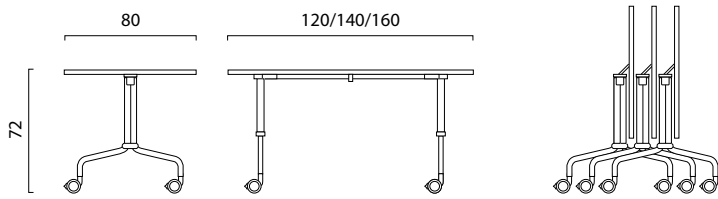

TABLES CORNER