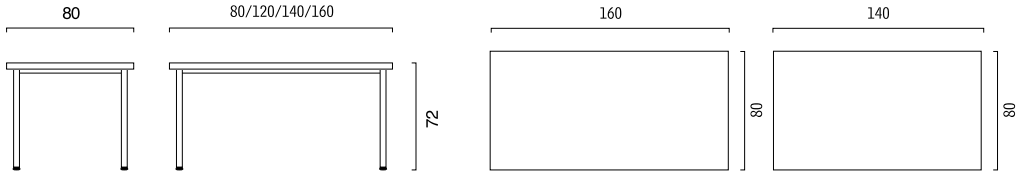

TABLES NOTES