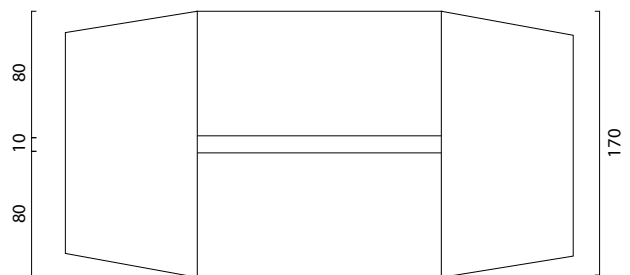

TABLES CORNER