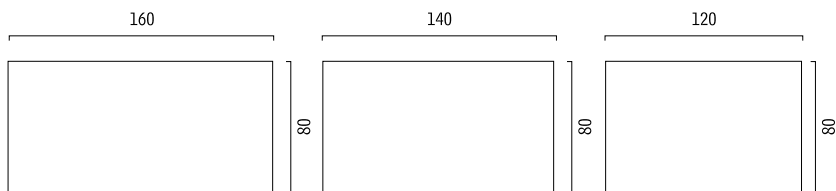

TABLES FOLD

Emmegi Spa
Via Lombardia, 8
35043 Monselice (PD) Italy
Tel. +39 0429 782587
Fax +39 0429 72005
info@emmegiseating.com
www.emmegiseating.com
Certified Quality System
UNI EN ISO 9001:2008
Certificate N° 208
Certified Environmental System
UNI EN ISO 14001:2004
Certificate N° 129

emmegi