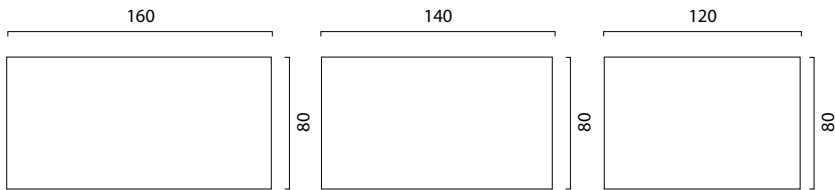

TABLES CORNER