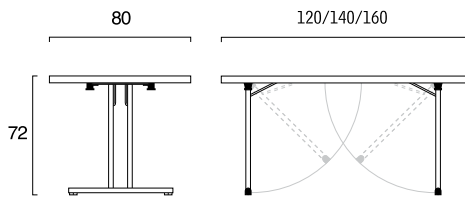

TABLES FOLD

Emmegi Spa
Via Lombardia, 8
35043 Monselice (PD) Italy
Tel. +39 0429 782587
Fax +39 0429 72005
info@emmegiseating.com
www.emmegiseating.com
Certified Quality System
UNI EN ISO 9001:2008
Certificate N° 208
Certified Environmental System
UNI EN ISO 14001:2004
Certificate N° 129

emmegi