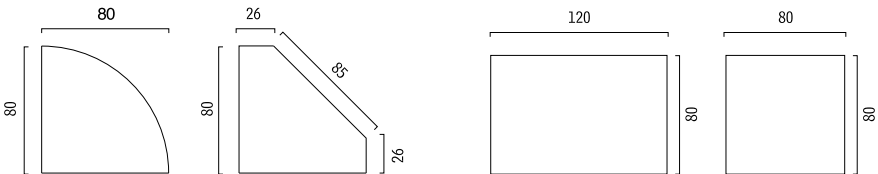

TABLES NOTES