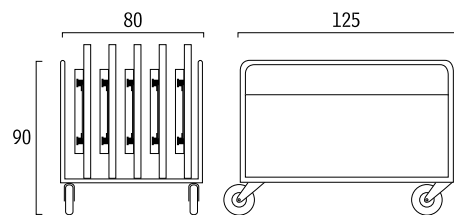

TABLES FOLD

Emmegi Spa
Via Lombardia, 8
35043 Monselice (PD) Italy
Tel. +39 0429 782587
Fax +39 0429 72005
info@emmegiseating.com
www.emmegiseating.com
Certified Quality System
UNI EN ISO 9001:2008
Certificate N° 208
Certified Environmental System
UNI EN ISO 14001:2004
Certificate N° 129

emmegi