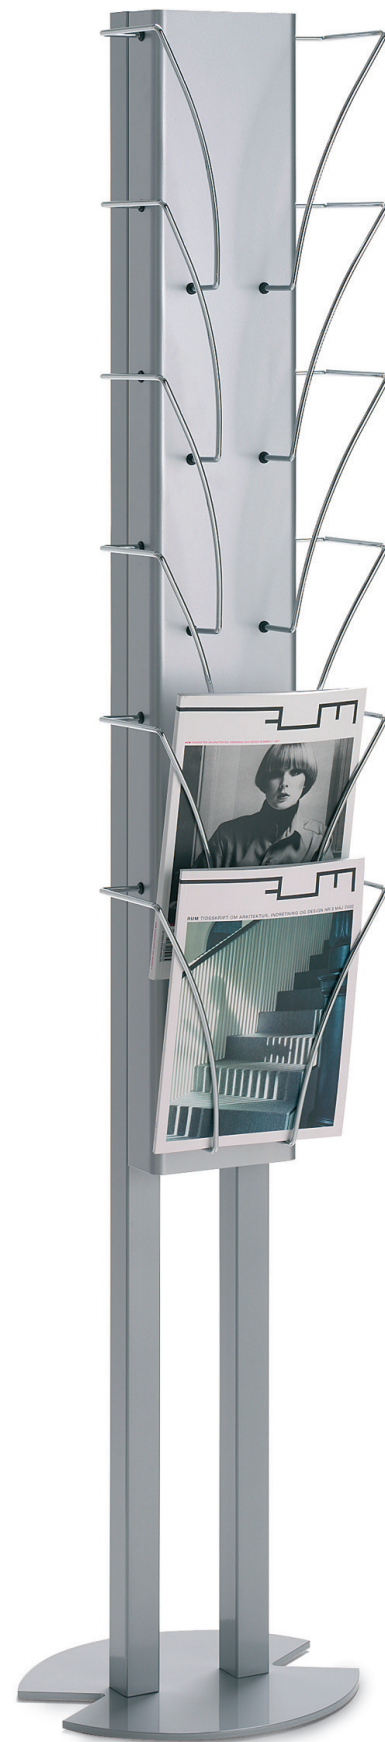

ARK

SKALA / SCALE / MASSTAB / ÉCHELLE 1:50

8905
B 340 mm
D 320 mm
H 1750 mm

8910
B 265 mm
D 155 mm
H 1190 mm

8915
B 335 mm
D 155 mm
H 1190 mm

DESIGN

Sandin.Bülöw SIR-MSA/MSD 1996-2000

ARK tidskriftsställ

Stativ och ram av stålplåt, svart, vit eller silvergrå pulverlack.
Hållare av ståltråd, krom.

ARK magazine holder

Base and frame of sheet metal, black, white or silver-grey powder coating.
Holders of steel wire, chrome.

ARK zeitschriftenhalter

Rahmen aus pulverbeschichtetes Stahlblech in weiß, schwarz, oder alugrau.
Haltebügel aus Stahl, verchromt.

ARK porte-magazines

Socle et cadre en métal, laqué époxy noir, blanc ou gris argenté.
Supports en fil d'acier, chromé.

MATERIA®

MATERIA®

P.O. BOX 340 SE-573 24 TRANÅS SWEDEN T. +46 140 38 56 00 WWW.MATERIA.SE INFO@MATERIA.SE