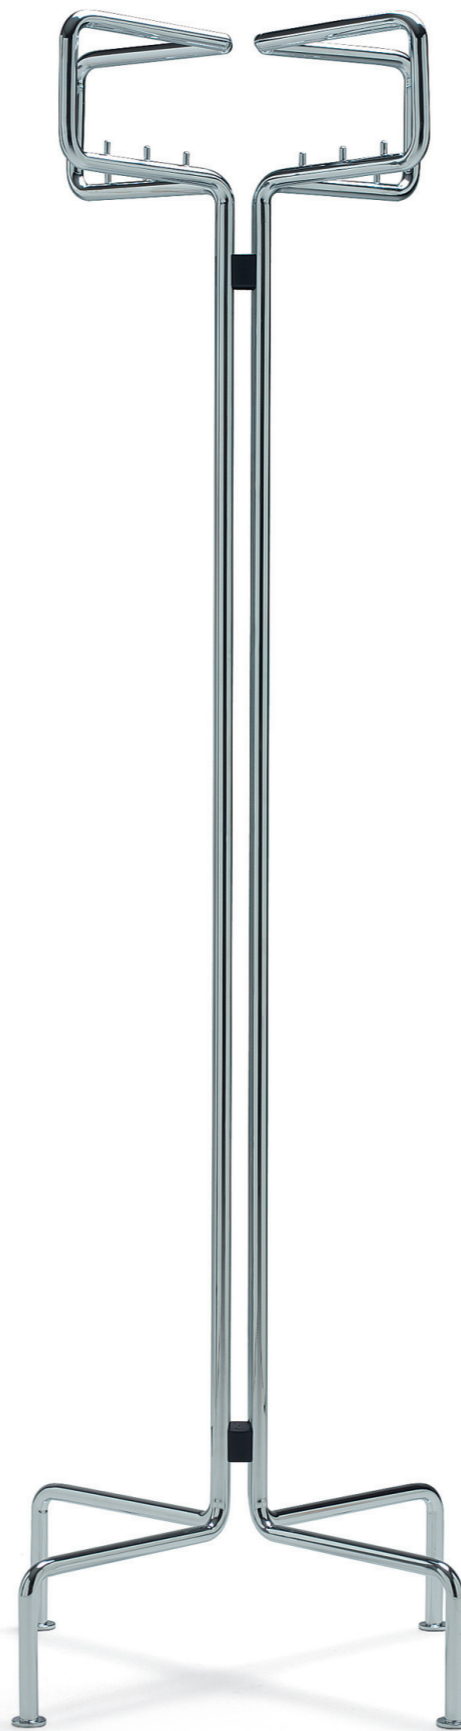

FLAX

SKALA / SCALE / MASSTAB / ÉCHELLE 1:50

8105
W 660 mm
D 660 mm
H 1750 mm

8120
W 900 mm
D 320 mm
H 320 mm

8130
W 240 mm
D 300 mm
H 620 mm

8160
W 300 mm
D 180 mm
H 1200 mm

8170
W 450 mm
D 20 mm
H 170 mm

DESIGN

Sandin.Bülow SIR-MSA/MSD 2001-2004

FLAX PARAFLEX klädhängare, hatthylla, galge, spegel, paraplyställ
Stativ/ram av förkromat stålror.
8120 och 8160 har hylla i klar eller röd akrylplast.

FLAX PARAFLEX coat hanger, hatrack, hanger, mirror, umbrella stand
Stand/frame of chromium plated steel tubing.
8120 and 8160 have shelf in clear or red acrylic.

FLAX PARAFLEX garderobe, hutablage, kleiderrechen, spegel und schirmständer
Ständer/Rahmen aus verchromtem Stahlrohr.
Die 8120 und 8160 haben ein Regal aus durchsichtigem oder rotem Acryl-Kunststoff.

FLAX PARAFLEX portemanteau, porte-chapeaux, patère, miroir, support pour parapluies
Cadre/piètement en acier tubulaire chromé.
Les modèles 8120 et 8160 ont une étagère en acrylique transparent ou rouge.

MATERIA®

MATERIA®

P.O. BOX 340 SE-573 24 TRANÅS SWEDEN T. +46 140 38 56 00 WWW.MATERIA.SE INFO@MATERIA.SE