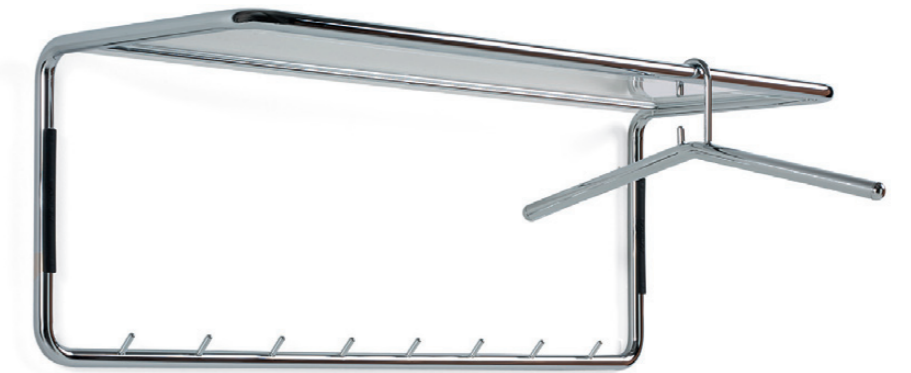

8120 FLAX hatthylla / hat rack / garde-robe / porte-chapeaux
8170 FLAX galge / hanger / bügel / patère