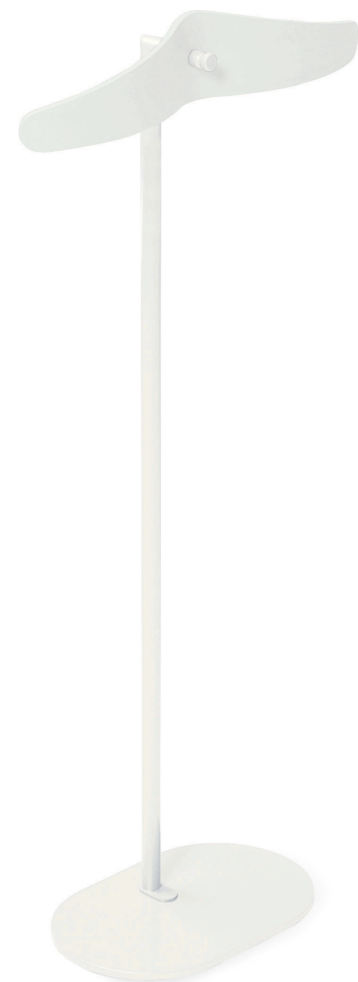

### VÅGSPEL

Sandin.Bülow

Vågspel galge används till att hänga kavaj eller tröja på, vid arbetsplatsen eller i konferensrummet. Den karakteristiska, böljande vågformen i trä är hämtad från tidskriftsställ Vågspel. Galgen i formpressad björk eller bok finns med silvergrått väggfäste, eller fristående monterad på ett golvstativ. Serien Vågspel har blivit ett signum för Materia. Flera av produkterna i serien har fått designpriser och finns representerade på museum.

### VÅGSPEL

Sandin.Bülow

Vågspel coat hangers are used to hang up coats or jumpers in workplaces or in conference rooms. The characteristic waveform in wood is derived from the Vågspel magazine rack. The hangers are made of moulded birch or beech with grey wall brackets, or mounted on a floor stand. The Vågspel series has become a signature series for Materia. Several products in this series have received design awards and are represented in art museums.

### VÅGSPEL

Sandin.Bülow

Der Kleiderbügel Vågspel wird verwendet, um Sakko oder Pullover am Arbeitsplatz oder im Konferenzraum aufzuhängen. Die charakteristische, gewölbte Wellenform stammt vom Zeitschriftenhalter Vågspel. Der Bügel besteht aus formgepresster Birke oder Buche mit grauer Wandhalterung und kann auch frei stehend auf einem Bodenstativ montiert werden. Die Serie Vågspel wurde zu einem Markenzeichen von Materia. Viele der Produkte aus der Serie haben Design-preise erhalten und sind in Museen ausgestellt.

### VÅGSPEL

Sandin.Bülow

Les portemanteaux Vågspel sont utilisés pour suspendre les manteaux ou jumpers sur le lieu de travail ou dans les salles de réunion. La forme de vague caractéristique en bois rappelle celle de l'étagère à magazines Vågspel. Les cintres sont en bouleau ou hêtre cintré avec des supports muraux gris, ou sur pied. La gamme Vågspel est devenue une gamme phare pour Materia. Plusieurs produits de cette gamme ont été récompensés pour leur design et sont présentés dans des musées.