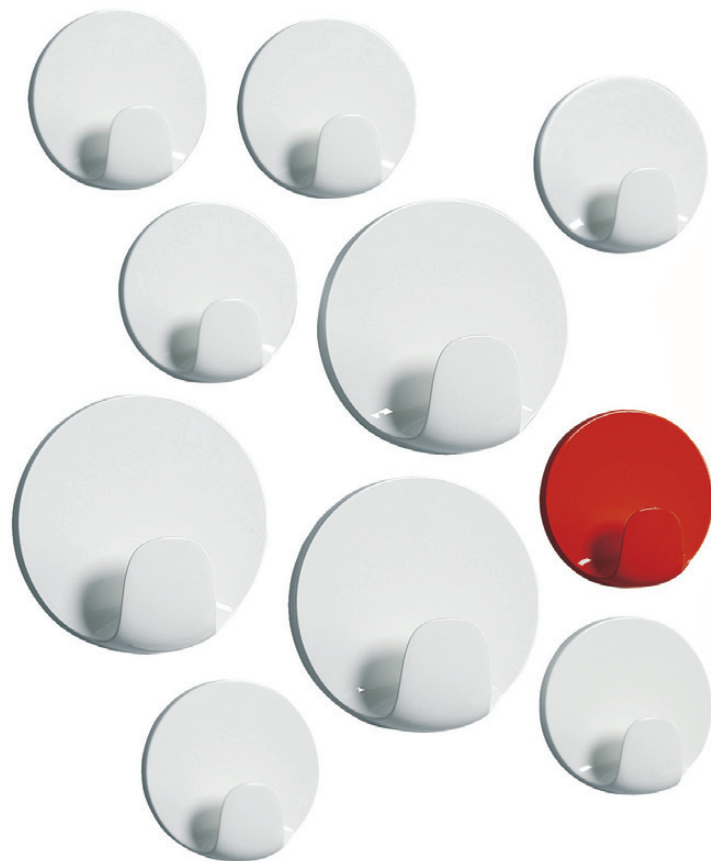

PEG

SKALA / SCALE / MASSTAB / ÉCHELLE 1:50

9015
Ø 100 mm
D 40 mm

9010
Ø 70 mm
D 30 mm

DESIGN

Front 2005

PEG väggkrok

Vit, grå eller röd formsprutad ABS.

PEG wallhook

White, grey or red injection-moulded ABS.

PEG crochet mural

ABS moulé par injection blanc, gris ou rouge.

MATERIA®

MATERIA®

P.O. BOX 340 SE-573 24 TRANÅS SWEDEN T. +46 140 38 56 00 WWW.MATERIA.SE INFO@MATERIA.SE