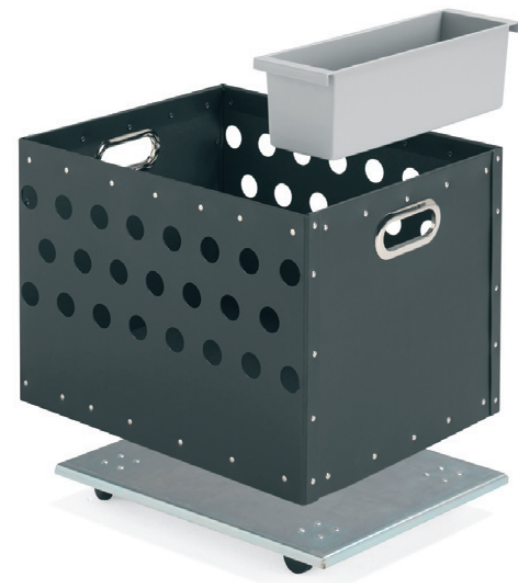

8460 PELLE papperssamlare / paper collector / papiersammler / récupérateur de papier
8461 PELLE sorteringskärl / recycling bin / mülltrenne / conteneur de recyclage
8462 PELLE hjulsats / castors / rollen / roulettes