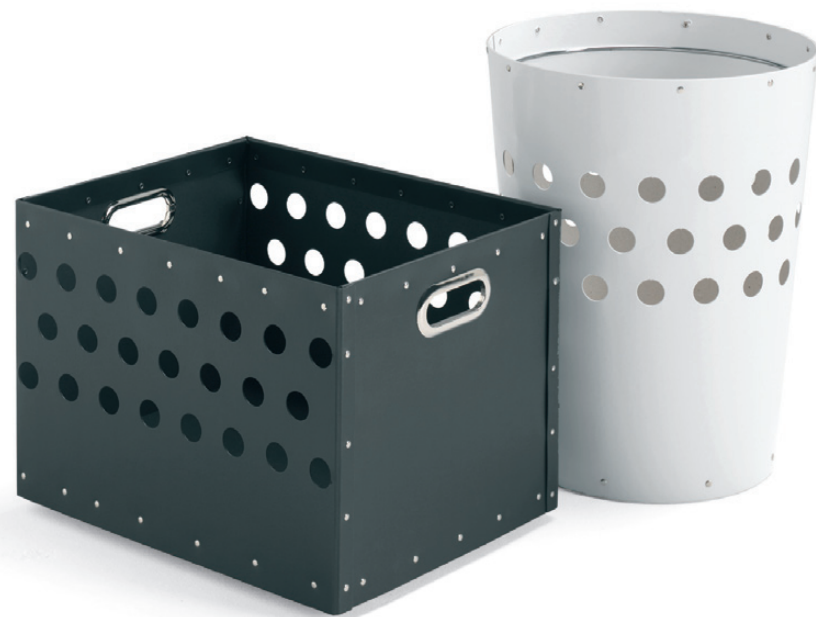

PELLE

SKALA / SCALE / MASSTAB / ÉCHELLE 1:50

8450
Ø 350 mm
H 455 mm

8460
W 420 mm
D 335 mm
H 295 mm

DESIGN

Box Design 1997

PELLE papperskorg, pappersamlare
Stomme av vit eller grafitgrå papp. Påsring av förzinkad ståltråd. Sorteringskäril av grå polystyren. Hjulvagn av förzinkad stålplåt.

PELLE wastebasket, paper collector
Frame of white or graphite-grey board. Bag ring of galvanised steel wire. Sorting container of grey polystyrene. Castor frame of galvanised steel plate.

PELLE papierkorb, papiersammler
Rahmen aus weißer oder graphitgrauer Pappe. Ring aus verzinktem Stahldraht. Sortierbehälter aus Graues Polystyren. Rollwagen aus verzinktes Stahlblech.

PELLE corbeille à papier, récupérateur de papier
Cadre en panneau blanc ou gris graphite. Anneau pour sac en fil d'acier galvanisé. Récipient de recyclage en polystyrène gris. Cadre à roulettes en acier galvanisé.

MATERIA®

MATERIA®

P.O. BOX 340 SE-573 24 TRANÅS SWEDEN T. +46 140 38 56 00 WWW.MATERIA.SE INFO@MATERIA.SE