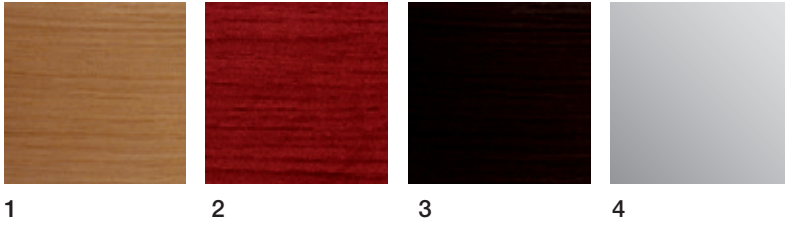

3

4

5

6

7

8

arper

Stool

1	3800 h 44
2	3801 h 64
3	3802 h 76

Table

4	3800 h 44 - 37 x 39
5	3850 h 36 - 93 x 98
6	3851 h 36 - 93 x 52
7	3852 h 36 - 93 x 52
8	3853 h 36 - 53 x 54

Finishes

Ply

Finishes

- 1 Natural oak
- 2 Red
- 3 Black
- 4 Chromed finish steel