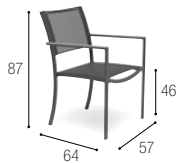

ALUSION

ALU 47 TWU

ALU 47 TSU

ALU 47 TSUZU

ALU 47 TZU

ALU 47 XCAU

ALU 47 XZU

ALU 55 TWU
Optional white armrest:
ALU 55 T ARMSET WU

ALU 55 TSU
Optional black armrest:
ALU 55 T ARMSET ZU

ALU 55 TSUZU
Optional black armrest:
ALU 55 T ARMSET ZU

ALU 55 TZU
Optional black armrest:
ALU 55 T ARMSET ZU

ALU 55 XCAU
Optional teak armrest:
ALU 55 X ARMSET