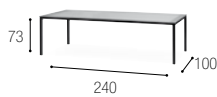

- 0,40 m³
- 88 Kg

StSt GL

StSt GL

StSt GL

StSt TK