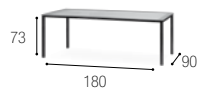

- 0,40 m³
- 55 Kg
-

ALU 150 GWU

ALU 150 GSUZU

ALU 150 GSUCAU

ALU 150 GZU

ALU 150 WWU

ALU 150 WSU

ALU 150 WZU

- 0,22 m³
- GT: 54 Kg
W: 36 Kg
- 17

ALU 180 GWU

ALU 180 GSUZU

ALU 180 GSUCAU

ALU 180 GZU

ALU 180 WWU

ALU 180 WSU

ALU 180 WZU