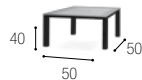

ALU BAT

ALU BAT

ALU BAT

ALU BAT

ALU 195 TWU
Optional white armrest:
ALU 195 T ARMSET WU

- 0,84 m³ (2 pcs)
- 25 Kg
- 16,19, 23,33

ALU GL

ALU GL

ALU GL

ALU GL

ALU TK

ALU TK

ALU TK

- 0,12 m³
- GT: 12 Kg
  WT: 8 Kg
- 16,23

- 0,16 m³
- GT: 36 Kg
  W: 25 Kg

- 0,40 m³
- 55 Kg

- 0,22 m³
- GT: 54 Kg
  W: 36 Kg
- 17

- 0,28 m³
- GT: 63 Kg
  W: 40 Kg
- 21,24

- 0,40 m³
- 88 Kg

StSt GL

StSt GL

StSt GL

StSt TK

ALU 320 GWU

ALU 320 GSUZU

ALU 320 GZU

ALU 320 WZU

- 0,35 m³
- 96 Kg
- 25,28,29
- 200-300

ALU = aluminium BAT = Batyline® GL = glass TK = teak StSt = stainless steel = roller = volume = page = weight = stackable = extendable