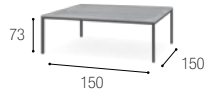

- 0,12 m³
- GT: 12 Kg
WT: 8 Kg
- 16,23

ALU 90 GWU

ALU 90 GSUZU

ALU 90 GSUCAU

ALU 90 GZU

ALU 90 WWU

ALU 90 WSU

ALU 90 WZU

- 0,16 m³
- GT: 36 Kg
W: 25 Kg
-

ALU 150 GWU

ALU 150 GVSUZU

ALU 150 GVSUCAU

ALU 150 GVZU

ALU 150 WWU

ALU 150 WSU

ALU 150 WZU