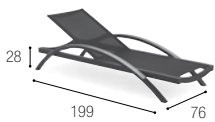

ALU 55 XZU
Optional teak armrest:
ALU 55 X ARMSET

ALU BAT

ALU BAT

ALU BAT

ALU BAT

ALU 195 TWU
Optional white armrest:
ALU 195 T ARMSET WU

ALU 195 TSU
Optional black armrest:
ALU 195 T ARMSET ZU

ALU 195 TSUZU
Optional black armrest:
ALU 195 T ARMSET ZU

ALU 195 TZU
Optional black armrest:
ALU 195 T ARMSET ZU

- 0,84 m³ (2 pcs)
- 25 Kg
- 16,19, 23,33
-

ALU GL

ALU GL

ALU GL

ALU GL

ALU TK

ALU TK