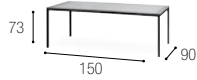

- 0,16 m³
- GT: 36 Kg
W: 25 Kg
-

ALU 150 GWU

ALU 150 GVSUZU

ALU 150 GVSUCAU

ALU 150 GVZU

ALU 150 WWU

ALU 150 WSU

ALU 150 WZU

- 0,40 m³
- 55 Kg
-

ALU 150 GWU

ALU 150 GSUZU

ALU 150 GSUCAU

ALU 150 GZU

ALU 150 WWU

ALU 150 WSU

ALU 150 WZU