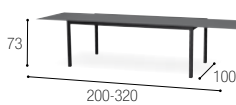

ALU BAT

ALU BAT

ALU BAT

ALU BAT

ALU 195 TWU
Optional white armrest:
ALU 195 T ARMSET WU

- 0,84 m³ (2 pcs)
- 25 Kg
- 16,19, 23,33

ALU GL

ALU GL

ALU GL

ALU GL

ALU TK

ALU TK

ALU TK

- 0,12 m³
- GT: 12 Kg
  WT: 8 Kg
- 16,23

- 0,16 m³
- GT: 36 Kg
  W: 25 Kg

- 0,40 m³
- 55 Kg

- 0,22 m³
- GT: 54 Kg
  W: 36 Kg
- 17

- 0,28 m³
- GT: 63 Kg
  W: 40 Kg
- 21,24

- 0,40 m³
- 88 Kg

StSt GL

StSt GL

StSt GL

StSt TK

ALU 320 GWU

ALU 320 GSUZU

ALU 320 GZU

ALU 320 WZU

- 0,35 m³
- 96 Kg
- 25,28,29
- 200-300

ALU = aluminium BAT = Batyline® GL = glass TK = teak StSt = stainless steel = roller = volume = page = weight = stackable = extendable