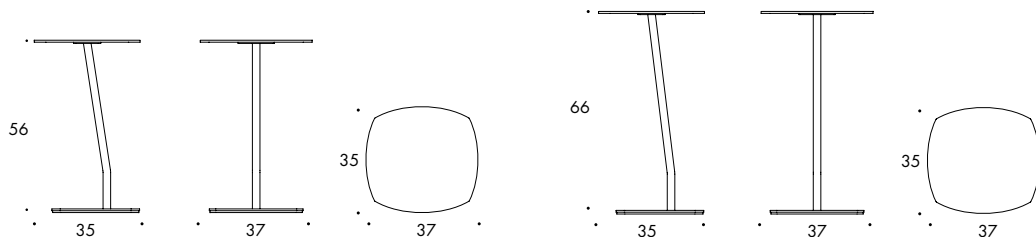

www.lammhults.se

LAMMHULTS

ADD BORD

Stativ med fotplatta av lackerad eller förkromad stålplåt och lackerad pelare av Ø25 mm stålror. Bordsskiva av 3 mm lackerad stålplåt. Filtglidfötter.

Vikt
Höjd 55: 7.4 kg
Höjd 65: 7.5 kg

ADD TABLE

Frame with foot plate of powder coated or chromium plated steel and powder coated pillar of Ø25 mm steel tubing. Table top of 3 mm powder coated steel sheet. Felt glides.

Weight
Height 55: 7.4 kg
Height 65: 7.5 kg