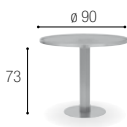

StSt GL

StSt GL

StSt GL

StSt GL

StSt TK

0,102 m³
10,4 Kg
45

0,086 m³
22,2 Kg
49

0,29 m³
31,2 Kg
44,45

0,31 m³
78 Kg
51-53
0,31 m³
GS: 77 Kg
WS: 56 Kg
51-53

0,35 m³
100 Kg
75
0,35 m³
GS: 108 Kg
WS: 76 Kg
75

OZN 90 HLS
OZN 90 HLSEP
for OZN 90

OZN 130 HLS
OZN 130 HLSEP
for OZN 130

OZN 160 HLS
OZN 160 HLSEP
for OZN 160

High table leg set / Set de pieds pour table haute / Satz für Höhen Tisch / Set hoge tafelpoten /
Set di gambe alte per tavolo / Set de patas para mesa alta

0,1 m³
5-15 Kg
46

StSt = stainless steel

GL = glass