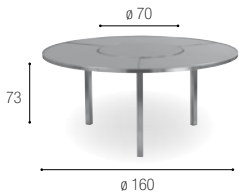

StSt GL

StSt GL

StSt GL

StSt GL

StSt TK

0,102 m³
10,4 Kg
45

0,086 m³
22,2 Kg
49

0,29 m³
31,2 Kg
44,45

0,31 m³
78 Kg
51-53
0,31 m³
GS: 77 Kg
WS: 56 Kg
51-53

0,35 m³
100 Kg
75
0,35 m³
GS: 108 Kg
WS: 76 Kg
75

OZN 90 HLS
OZN 90 HLSEP
for OZN 90

OZN 130 HLS
OZN 130 HLSEP
for OZN 130

OZN 160 HLS
OZN 160 HLSEP
for OZN 160

High table leg set / Set de pieds pour table haute / Satz für Höhen Tisch / Set hoge tafelpoten /
Set di gambe alte per tavolo / Set de patas para mesa alta

0,1 m³
5-15 Kg
46

StSt = stainless steel

GL = glass