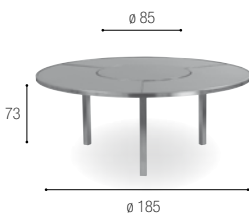

StSt GL

StSt GL

StSt GL

StSt GL

StSt TK

0,102 m³
10,4 Kg
45

0,086 m³
22,2 Kg
49

0,29 m³
31,2 Kg
44,45

0,31 m³
78 Kg
51-53
0,31 m³
GS: 77 Kg
WS: 56 Kg
51-53

0,35 m³
100 Kg
75
0,35 m³
GS: 108 Kg
WS: 76 Kg
75

OZN 90 HLS
OZN 90 HLSEP
for OZN 90

OZN 130 HLS
OZN 130 HLSEP
for OZN 130

OZN 160 HLS
OZN 160 HLSEP
for OZN 160

High table leg set / Set de pieds pour table haute / Satz für Höhen Tisch / Set hoge tafelpoten /
Set di gambe alte per tavolo / Set de patas para mesa alta

0,1 m³
5-15 Kg
46

StSt = stainless steel

GL = glass