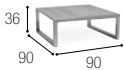

0,69 m<sup>3</sup>  
(2pcs)  
 25 Kg  
  
 75,79,  
80,83

StSt GL

StSt GL

StSt GL

StSt GL

StSt TK

0,13 m<sup>3</sup>  
 G: 10 Kg  
W: 7,5 K  
 75,86

0,33 m<sup>3</sup>  
 G: 32 Kg  
W: 24 Kg

0,55 m<sup>3</sup>  
 G: 48 Kg  
W: 33 K  
 84,97

0,64 m<sup>3</sup>  
 G: 37 Kg  
W: 29 Kg  
 88,89

1,02 m<sup>3</sup>  
 G: 53 Kg  
W: 38 Kg

StSt = stainless steel    BAT = Batyline®    GL = glass    TK = teak