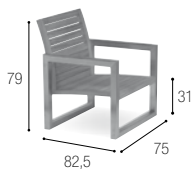

# NINIX

StSt TK

StSt TK

**NNX 43**  
**NNX 43 EP**  
**PIL NNX 43 ..**

- 0,08 m<sup>3</sup>
- 7,5 Kg
- 

**NNX 55**  
**NNX 55 EP**  
**PIL NNX 55 ..**

- 0,28 m<sup>3</sup>
- 10 Kg
- 92-95

**NNX 77**  
**NNX 77 EP**  
**PIL NNX 77 ..**

- 0,52 m<sup>3</sup>
- 28 Kg
- 
- 96

**NNX 200**  
**NNX 200 EP**  
**PIL NNX 200 ..**

- 1,07 m<sup>3</sup>
- 39 Kg
- 98

**NNX 205**  
**NNX 205 EP**  
**PIL NNX 205 ..**

- 1,42 m<sup>3</sup>
- 62 Kg
- 
- 96-97