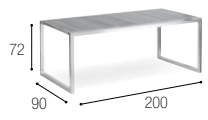

0,55 m<sup>3</sup>  
 G: 48 Kg  
W: 33 K  
 84,97

0,64 m<sup>3</sup>  
 G: 37 Kg  
W: 29 Kg  
 88,89

1,02 m<sup>3</sup>  
 G: 53 Kg  
W: 38 Kg

StSt = stainless steel    BAT = Batyline®    GL = glass    TK = teak

= volume    = weight    = roller    = reciner    = page

StSt GL

StSt GL

StSt GL

StSt GL

StSt TK

NNX 200 GWU  
NNX 200 GWU EP

NNX 200 GCAU  
NNX 200 GCAU EP

NNX 200 GCLU  
NNX 200 GCLU EP

NNX 200 GZU  
NNX 200 GZU EP

1,43 m<sup>3</sup>  
66 Kg  
75,76

NNX 270 GWU  
NNX 270 GWU EP

NNX 270 GCAU  
NNX 270 GCAU EP

NNX 270 GCLU  
NNX 270 GCLU EP

NNX 270 GZU  
NNX 270 GZU EP