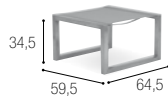

= page

StSt BAT

StSt BAT

StSt BAT

StSt BAT

StSt BAT

0,14 m<sup>3</sup>  
 9 Kg  
 86-87

0,5 m<sup>3</sup>  
 15,2 Kg  
  
  
 86-87

0,69 m<sup>3</sup>  
(2pcs)  
 25 Kg  
  
 75,79,  
80,83

StSt GL

StSt GL

StSt GL

StSt GL

StSt TK

0,13 m<sup>3</sup>  
 G: 10 Kg  
W: 7,5 K  
 75,86

0,33 m<sup>3</sup>  
 G: 32 Kg  
W: 24 Kg

0,55 m<sup>3</sup>  
 G: 48 Kg  
W: 33 K  
 84,97

0,64 m<sup>3</sup>  
 G: 37 Kg  
W: 29 Kg  
 88,89

1,02 m<sup>3</sup>  
 G: 53 Kg  
W: 38 Kg

StSt = stainless steel    BAT = Batyline®    GL = glass    TK = teak