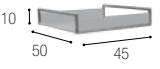

NNX 360  
NNX 360 EP

1,92 m<sup>3</sup>  
G: 132 Kg  
82,92,93  
240-360

NNX T GWU  
NNX T GWU EP

NNX T GCAU  
NNX T GCAU EP

NNX T GCLU  
NNX T GCLU EP

NNX T GZU  
NNX T GZU EP

0,41 m<sup>3</sup>  
40 Kg  
87