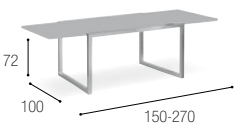

0,55 m<sup>3</sup>  
 G: 48 Kg  
W: 33 K  
 84,97

0,64 m<sup>3</sup>  
 G: 37 Kg  
W: 29 Kg  
 88,89

1,02 m<sup>3</sup>  
 G: 53 Kg  
W: 38 Kg

StSt = stainless steel    BAT = Batyline®    GL = glass    TK = teak

= volume    = weight    = roller    = reciner    = page

StSt GL

StSt GL

StSt GL

StSt GL

StSt TK

NNX 200 GWU  
NNX 200 GWU EP

NNX 200 GCAU  
NNX 200 GCAU EP

NNX 200 GCLU  
NNX 200 GCLU EP

NNX 200 GZU  
NNX 200 GZU EP

1,43 m<sup>3</sup>  
66 Kg  
75,76

NNX 270 GWU  
NNX 270 GWU EP

NNX 270 GCAU  
NNX 270 GCAU EP

NNX 270 GCLU  
NNX 270 GCLU EP

NNX 270 GZU  
NNX 270 GZU EP