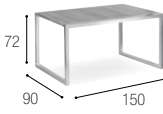

0,69 m<sup>3</sup>  
(2pcs)  
 25 Kg  
  
 75,79,  
80,83

StSt GL

StSt GL

StSt GL

StSt GL

StSt TK

0,13 m<sup>3</sup>  
 G: 10 Kg  
W: 7,5 K  
 75,86

0,33 m<sup>3</sup>  
 G: 32 Kg  
W: 24 Kg

0,55 m<sup>3</sup>  
 G: 48 Kg  
W: 33 K  
 84,97

0,64 m<sup>3</sup>  
 G: 37 Kg  
W: 29 Kg  
 88,89

1,02 m<sup>3</sup>  
 G: 53 Kg  
W: 38 Kg

StSt = stainless steel    BAT = Batyline®    GL = glass    TK = teak