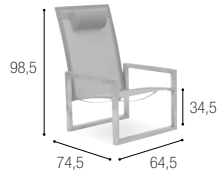

= page

StSt BAT

StSt BAT

StSt BAT

StSt BAT

StSt BAT

0,14 m<sup>3</sup>  
 9 Kg  
 86-87

0,5 m<sup>3</sup>  
 15,2 Kg  
  
  
 86-87

0,69 m<sup>3</sup>  
(2pcs)  
 25 Kg  
  
 75,79,  
80,83

StSt GL

StSt GL

StSt GL

StSt GL

StSt TK

0,13 m<sup>3</sup>  
 G: 10 Kg  
W: 7,5 K  
 75,86

0,33 m<sup>3</sup>  
 G: 32 Kg  
W: 24 Kg

0,55 m<sup>3</sup>  
 G: 48 Kg  
W: 33 K  
 84,97

0,64 m<sup>3</sup>  
 G: 37 Kg  
W: 29 Kg  
 88,89

1,02 m<sup>3</sup>  
 G: 53 Kg  
W: 38 Kg

StSt = stainless steel    BAT = Batyline®    GL = glass    TK = teak