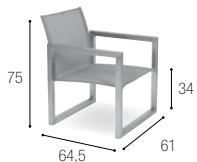

StSt BAT

StSt BAT

NNX 55 TWU  
NNX 55 TWU EP  
Optional teak armrest:  
NNX 55 T ARMSET

NNX 55 TCAU  
NNX 55 TCAU EP  
Optional teak armrest:  
NNX 55 T ARMSET

NNX 55 TZU  
NNX 55 TZU EP  
Optional teak armrest:  
NNX 55 T ARMSET

NNX 55 TORU  
NNX 55 TORU EP  
Optional teak armrest:  
NNX 55 T ARMSET

NNX 55 TTQU  
NNX 55 TTQU EP  
Optional teak armrest:  
NNX 55 T ARMSET

0,29 m<sup>3</sup>  
10 Kg  
75-77  
88,89

NNX 77 TWU  
NNX 77 TWU EP  
Optional teak armrest:  
NNX 77 T ARMSET