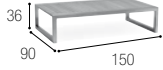

0,69 m<sup>3</sup>  
(2pcs)  
 25 Kg  
  
 75,79,  
80,83

StSt GL

StSt GL

StSt GL

StSt GL

StSt TK

0,13 m<sup>3</sup>  
 G: 10 Kg  
W: 7,5 K  
 75,86

0,33 m<sup>3</sup>  
 G: 32 Kg  
W: 24 Kg

0,55 m<sup>3</sup>  
 G: 48 Kg  
W: 33 K  
 84,97

0,64 m<sup>3</sup>  
 G: 37 Kg  
W: 29 Kg  
 88,89

1,02 m<sup>3</sup>  
 G: 53 Kg  
W: 38 Kg

StSt = stainless steel    BAT = Batyline®    GL = glass    TK = teak